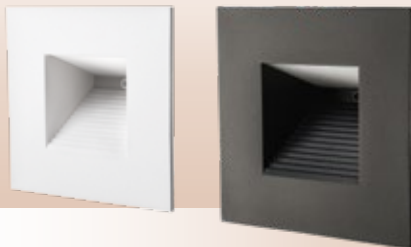

LED-Orientierungslicht

asymmetrischer Lichtaustritt, für den Einbau in alle Unterputzdosen mit 68 mm geeignet, 230 V Direktanschluss, inklusive LED 1,5 Watt, warmweiß, 80 Lumen

quadratisch:

weiß Art.Nr. 127671 37,95 €

Alu gebürstet Art.Nr. 127672 37,95 €

nickel gebürstet Art.Nr. 127673 37,95 €

schwarz Art.Nr. 400166 38,95 €

rund:

weiß Art.Nr. 127674 37,95 €

Alu gebürstet Art.Nr. 127675 37,95 €

nickel gebürstet Art.Nr. 127676 37,95 €

schwarz Art.Nr. 400167 38,95 €