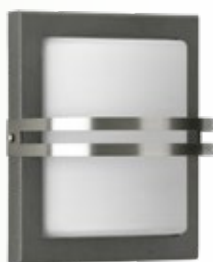

LED-Wandleuchte

Edelstahl, Opalglas, LxBxH 4,5x14x28 cm, 12 Watt, 1200 Lumen, 3000 Kelvin

Edelstahl	Art.Nr. 9384677	159,95 €

mit Bewegungsmelder

Art.Nr. 9384678	209,95 €

Edelstahl, anthrazit

Art.Nr. 9384679	159,95 €

mit Bewegungsmelder

Art.Nr. 9384680	209,95 €