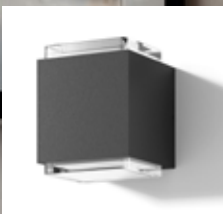

BÖHMER Wandleuchte IP 44
anthrazit, Aluminium, Abdeckung PC rauchgrau
LxBxT 20x11x16 cm, 1x E27 max. 15 Watt
Art.Nr. 456990 49,95 €

inkl. 100° Bewegungsmelder mit max. 6m Erfassungsreichweite,
LxBxT 24x11x16 cm, 1x E27 max. 15 Watt
Art.Nr. 456991 82,95 €

BÖHMER Wandleuchte
anthrazit, Aluminium, Abdeckung PC rauchgrau
LxBxT 33x11x11 cm, 1x E27 max. 15 Watt
Art.Nr. 456992 46,95 €

inkl. 100° Bewegungsmelder mit max. 6m Erfassungsreichweite,
LxBxT 33x11x11 cm, 1x E27 max. 15 Watt
Art.Nr. 9384690 79,95 €