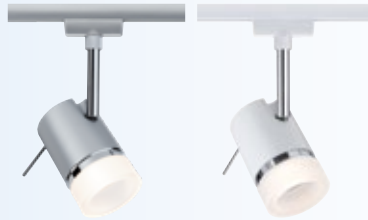

P Stromschienstrahler

dreh- und schwenkbar, für LM GU10 max. 10 Watt

chrom-matt	Art.Nr. 6148507	54,95 €
weiß-chrom	Art.Nr. 6159165	54,95 €