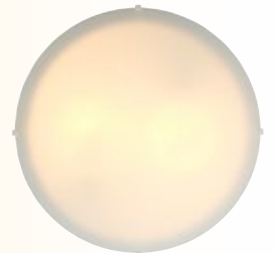

Metall, Glas opal, mit Schnurschalter,

TxØ: 14x25 cm, E14 max. 25 Watt

Bär, braun Art.Nr. 9543948 69,95 €

Wolke, weiß Art.Nr. 9543949 69,95 €

LED-Deckenleuchte

weiß/silber, Kunststoff, 3000 Kelvin

ØxH 41x6,5 cm, 22,8 Watt, 2500 Lumen

Art.Nr. 9335434 59,95 €

nordlux Wand-/Deckenleuchte

weiß, Metall, Glas opal, HxØ 8,5x25 cm,

1x E27 max. 60 Watt

HxØ 8,5x25 cm, 1xE27

Art.Nr. 452791 17,95 €

HxØ 9,9x37,8 cm, 2xE27

Art.Nr. 452792 35,95 €

LED-Deckenleuchte

schwarz, Stahl, Abdeckung Kunststoff, per Fernbedienung einstellbare Lichtfarbe, 20 Watt, 2500 Lumen, 2700-6500 Kelvin

LxBxH 38x38x6 cm

schwarz	Art.Nr. 451354	124,95 €
weiß	Art.Nr. 451357	124,95 €