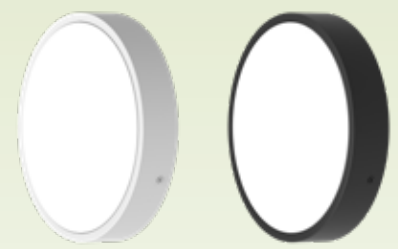

IP 65

LEDVANCE LED-Wand-/Deckenleuchte

PC-Gehäuse, Abdeckung weiß, schlagzäh IK10, Lichtfarbe und Leistung per DIP-Schalter einstellbar, ØxH 31,2x7,3 cm, 10-17 Watt, 1400-2270 Lumen, 3000/4000 Lumen, 3000/4000 Kelvin

weiß Art.Nr. 9605822 78,95 €

schwarz Art.Nr. 9605821 78,95 €

Halbvisierring, weiß Art.Nr. 9605812 29,95 €

Halbvisierring, schwarz Art.Nr. 9605811 29,95 €