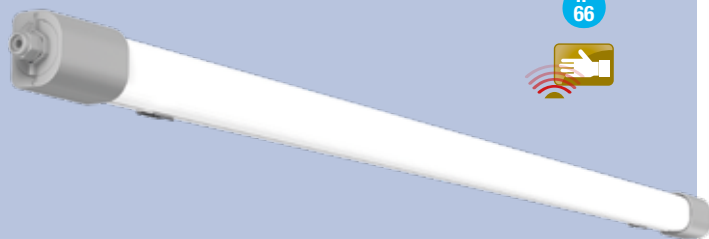

LED-Feuchtraumleuchte

Polycarbonat, Abdeckung opal, per DIP-Schalter Lichtstrom und Lichtfarbe (4000/6500 Kelvin) in je 2 Stufen einstellbar, schlagzäh IK08, inkl. Montageclips und Triangelbügel für abgehängte Montage

LxBxH 123,3x6x6 cm, 22/33 Watt, 2600/3800 Lumen
Art.Nr. 436557 67,95 €

LxBxH 153,3x6x6 cm, 33/48 Watt, 3800/5600 Lumen
Art.Nr. 436559 82,95 €

inklusive Durchgangsverdrahtung

LxBxH 127x6x6 cm, 22/33 Watt, 2600/3800 Lumen
Art.Nr. 436558 79,95 €

LxBxH 157x6x6 cm, 33/48 Watt, 3800/5600 Lumen
Art.Nr. 436560 92,95 €

LED-Feuchtraumleuchte

Kunststoff Polycarbonat grau, Diffusor Kunststoff Polycarbonat opal, schlagzäh, Durchgangsverdrahtung, BxH 6,1x5 cm BxH 6,2x5 cm, per DIP-Schalter einstellbare Leistung, 4000 Kelvin

Länge: 79,9 cm, 7,5/15 Watt, 1100/2100 Lumen
Art.Nr. 437218 89,95 €

Länge: 79,9 cm, 8,5/16 Watt, 1100/2100 Lumen, HF-Sensor integriert
Art.Nr. 437219 119,95 €

Länge: 139,9 cm, 20/34 Watt, 3050/4950 Lumen
Art.Nr. 443155 109,95 €

Länge: 139,9 cm, 21/35 Watt, 3050/4950 Lumen, HF-Sensor integriert
Art.Nr. 436093 139,95 €

Länge: 169,9 cm, 31/46 Watt, 4700/6800 Lumen
Art.Nr. 443157 119,95 €

Länge: 169,9 cm, 32/47 Watt, 4700/6800 Lumen, HF-Sensor integriert
Art.Nr. 437220 154,95 €

LED-Feuchtraumleuchte

weiß, Polycarbonat, Abdeckung diffus, Abstrahlwinkel 130°, Lichtfarbe per DIP-Schalter einstellbar, 360° drehbar, schlagzäh IK08, mit Durchgangsverdrahtung, 4000/5000/6500 Kelvin

LxØ 62,2x4,8 cm, 12 Watt, 1600 Lumen
Art.Nr. 115254 99,95 €

LxØ 80x4,8 cm, 19 Watt, 2600 Lumen
Art.Nr. 115253 114,95 €

LxØ 120x4,8 cm, 25 Watt, 3500 Lumen
Art.Nr. 326766 119,95 €

LxØ 150x4,8 cm, 30 Watt, 4200 Lumen
Art.Nr. 115252 124,95 €

LED-Feuchtraumwannenleuchte