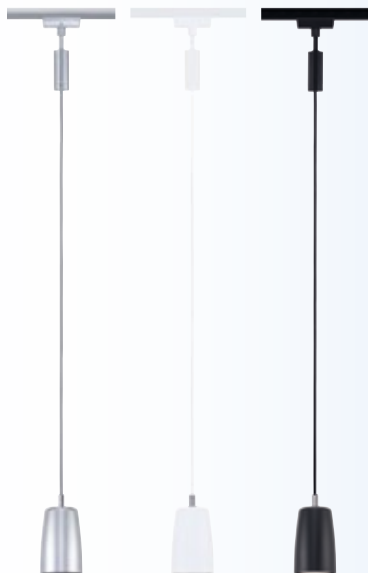

P Stromschienen-Pendelleuchte

Kunststoff, Gesamtlänge max. 150 cm, Ø 6,5 cm,
1x GU10 max. 10 Watt

chrom-matt	Art.Nr. 452814	41,95 €
weiß	Art.Nr. 452815	41,95 €
schwarz-matt	Art.Nr. 452816	41,95 €