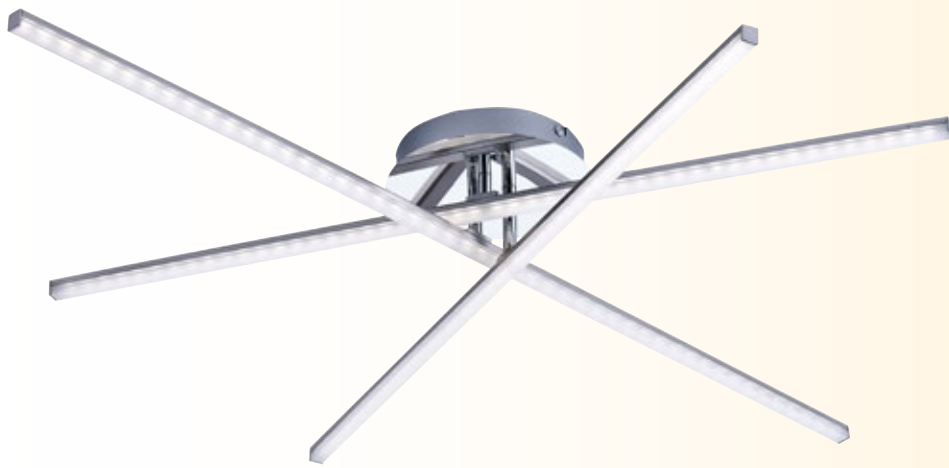

EGLO Pendelleuchte

Stahl schwarz, innen verkupfert, H 110 cm, für LM E27 46 Watt ECO

Ø 21 cm	Art.Nr. 9102645	51,50 €
Ø 37 cm	Art.Nr. 9102646	74,95 €

PARAS Pendelleuchte

Metall schwarz, innen Goldbeschichtung Riffel, ØxH 40x200 cm, für LM E27 46 Watt ECO

Art.Nr. 9102691	189,95 €
-----------------	----------

TRIO LED-Deckenleuchte

über Lichtschalter dimmbar,
BxHxT 95,5x5,6x38,2 cm, 28 Watt,
2800 Lumen, 3000 Kelvin

schwarz Art.Nr. 9335656 179,95 €
weiß Art.Nr. 9335655 179,95 €

TRIO LED-Deckenleuchte

Metall, Abdeckung Kunststoff weiß, direkt/
indirekt strahlend, per Lichtschalter in
3 Stufen dimmbar, LxH: max. 245x6,5 cm,
25 Watt, 3000 Lumen, 3000 Kelvin

schwarz Art.Nr. 9543994 189,95 €
nickel Art.Nr. 621789 196,95 €

JUST LIGHT. LED-Deckenleuchte

Stahl, 1 Arm fest, 2 Arme drehbar,
LxBxH 101x80x12 cm, inklusive LED 24 Watt,
warmweiß, 2000 Lumen

Art.Nr. 9102752

109,95 €

TRIO LED-Deckenleuchte

schwenkbar, mit indirekten Anteil, Farbwechselfunktion
RGB / Lichtfarbe (2700-6500 Kelvin) über Fern-
bedienung stufenlos einstellbar sowie dimmbar,
LxBxH 50x245x7,5 cm, 30 Watt, 2600 Lumen