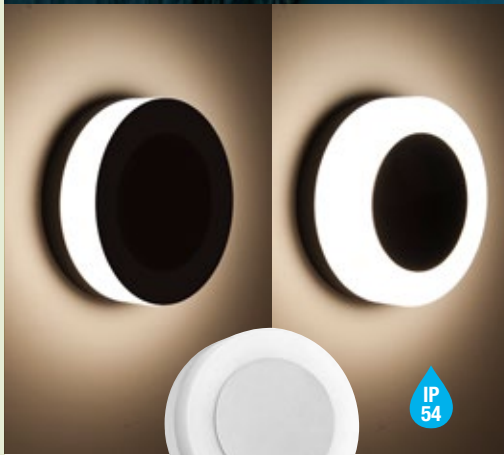

Edelstahl Art.Nr. 9102742 244,95 €
graphit Art.Nr. 9391266 249,95 €

IP 44

IP 65

Wandleuchte

Aluminium, schlagfeste Abdeckung, ØxT 27x11 cm für LM E27 46 Watt ECO

graphit Art.Nr. 758519 99,95 €
schwarz Art.Nr. 758520 99,95 €
weiß Art.Nr. 758518 99,95 €