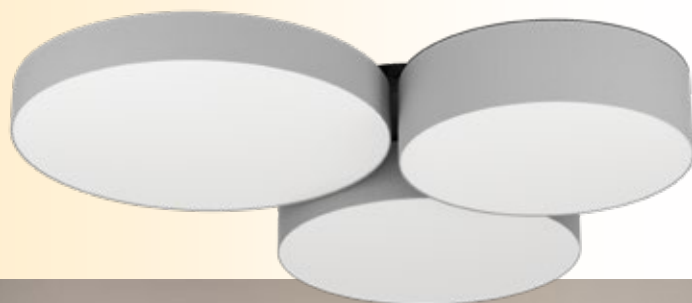

LED-Deckenleuchte

Stahl, Textil, Abdeckung Kunststoff weiß, RGB-tunable white, per App/Fernbedienung/Sprache dimm- und steuerbar, einstellbare Lichtszenen, LxBxH 60,5x56,5x9 cm, 3x 7,5 Watt, 850 Lumenn

schwarz Art.Nr. 9543871 229,95 €

grau Art.Nr. 9543872 229,95 €

Pendelleuchte

grau transparent, Metall nickel satiniert und Borsilicatglas, LxB max. 200x83 cm, Glashöhe 35 cm, exkl. 3x E27 max. 60 Watt

Art.Nr. 9335458 319,95 €

Pendelleuchte

grau transparent, Metall nickel satiniert und Borsilicatglas, ØxL 10x max. 200 cm, Glashöhe 35 cm, exkl. 1x E27 max. 60 Watt

Art.Nr. 9335459 92,95 €