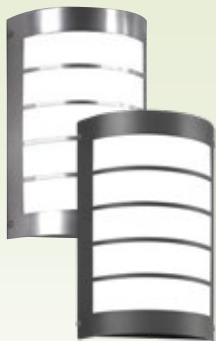

Edelstahl-Wandleuchte

mit satiniertem Floatglas, HxBxT 28x18x8 cm, für LM E27 57 Watt ECO

Edelstahl	Art.Nr. 696726	123,95 €
Edelstahl mit Bewegungsmelder 200°	Art.Nr. 696725	186,95 €
Edelstahl anthrazit	Art.Nr. 9080109	123,95 €
Edelstahl anthrazit mit Bewegungsmelder 120°	Art.Nr. 9080110	186,95 €