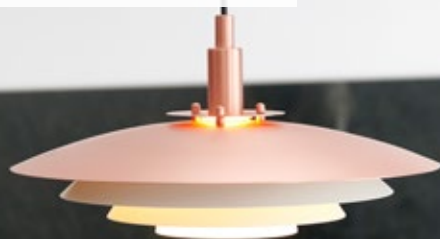

nordlux LED-Pendelleuchte

Esche natur, Holz/Metall, Abdeckung Kunststoff opal,
2m Kabellänge, dimmbar, LxBxH 115x5x4,4 cm,
47 Watt, 1800 Lumen, 3000 Kelvin

Art.Nr. 452793

139,95 €

nordlux Pendelleuchte

Metall, LxHxØ: max. 200x17x38 cm, G9 max. 25 Watt

weiß/nickel-gebürstet Art.Nr. 9543950 **106,95 €**

grau/messing Art.Nr. 9543951 **118,95 €**

kupferfarben Art.Nr. 9543952 **142,95 €**