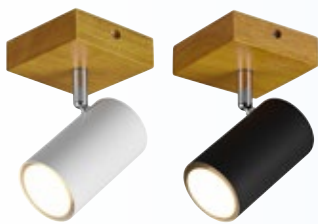

TRIO Deckensystem
Metall, Holz, dreh- und schwenkbar,
LxBxH 12x9x16 cm, für 1x GU10 max. 15 Watt
weiß-matt Art.Nr. 9427728 22,50 €
schwarz-matt Art.Nr. 9427731 22,50 €