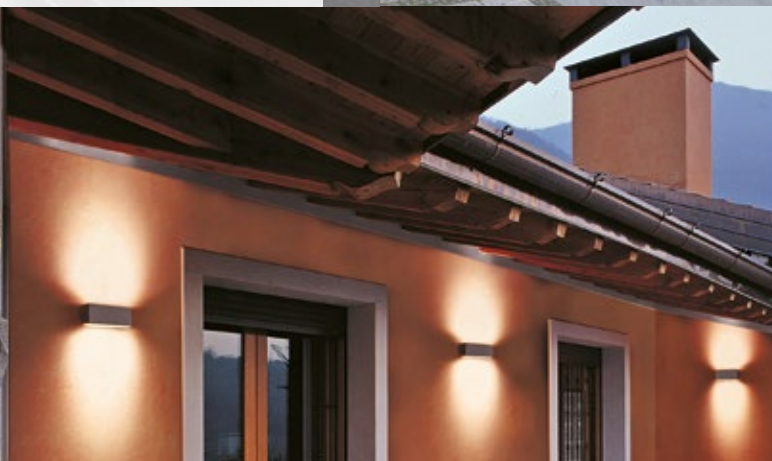

LED-Wandleuchte

anthrazit, Aluminiumdruckguss, Glas satiniert, TxD 4x18 cm, 8 Watt, 300 Lumen, 3000 Kelvin
Art.Nr. 9436809 129,95 €

PERFORMANCE LIGHTING

LED-Wandleuchte

anthrazit, Aluminium, Glas klar, HxBxT 10x20x10 cm, inklusive LED, neutralweiß

Abstrahlwinkel nur unten 120°, LED 12,5 Watt, 765 Lumen
Art.Nr. 9072190 179,95 €

Abstrahlwinkel oben und unten 88°, LED 23 Watt, 910 Lumen
Art.Nr. 9072194 214,95 €

IP 65

IP 65