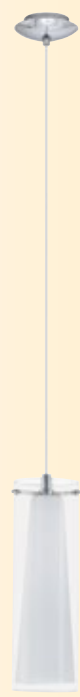

EGLG **Pendelleuchte**

Stahl chrom, Glas innen opal,
außen klar, ØxH 11x110 cm,
für LM E27 46 Watt ECO
Art.Nr. 543955 **49,95 €**