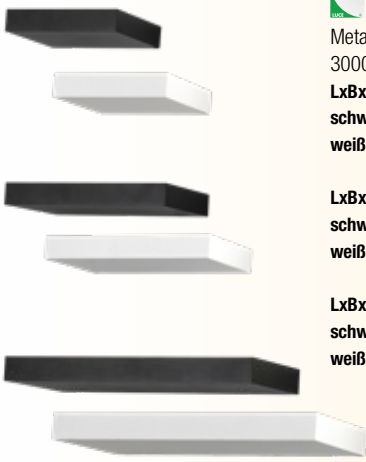

LED-Wandleuchte
Metall, Diffusor Methacrylat klar, Uplight Wandfluter,
3000 Kelvin

LxBxH 16,9x13x3 cm, 18 Watt, 2546 Lumen

schwarz	Art.Nr. 451376	169,95 €
weiß	Art.Nr. 451377	169,95 €

LxBxH 24x13x3 cm, 24 Watt, 2874 Lumen

schwarz	Art.Nr. 451378	209,95 €
weiß	Art.Nr. 451379	209,95 €

LxBxH 32x13x3 cm, 36 Watt, 5092 Lumen

schwarz	Art.Nr. 451380	249,95 €
weiß	Art.Nr. 451381	249,95 €

LED-Wandleuchte
Aluminium, warmweiß, LxBxT 20x10x4 cm,
6 Watt, 750 Lumen

schwarz	Art.Nr. 451365	46,95 €
messing-gebürstet	Art.Nr. 451366	46,95 €