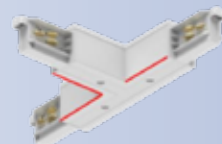

EUTRAC DALI 3-Phasen T-Verbinder

Schutzleiter innen links

weiß	Art.Nr. 9597624	69,95 €
schwarz	Art.Nr. 9597623	69,95 €

Schutzleiter innen rechts

weiß	Art.Nr. 9597626	69,95 €
schwarz	Art.Nr. 9597625	69,95 €

Schutzleiter außen links

weiß	Art.Nr. 9597620	69,95 €
schwarz	Art.Nr. 9597619	69,95 €

Schutzleiter außen rechts

weiß	Art.Nr. 9597622	69,95 €
schwarz	Art.Nr. 9597621	69,95 €

EUTRAC DALI 3-Phasen Befestigungszubehör

Pendelclip

weiß	Art.Nr. 9597589	9,50 €
schwarz	Art.Nr. 9597588	9,50 €

Stoßstellenverbinder

weiß	Art.Nr. 9597598	13,50 €
schwarz	Art.Nr. 9597597	13,50 €

Deckenclip

weiß	Art.Nr. 9597524	13,50 €
schwarz	Art.Nr. 9597523	13,50 €

Drahtseilabhangung 3m

Art.Nr. 274238	17,95 €