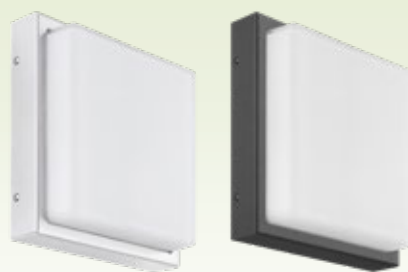

LCD Wandleuchte

Aluminiumdruckguss, Opalglas, HxBxT 25x25x9,5 cm

Blende Edelstahl gebürstet:

2x E27 max. 40 Watt	Art.Nr. 9253291	229,95 €
LED 12 Watt, warmweiß, 1200 Lumen	Art.Nr. 9253293	284,95 €
innenliegender Bewegungsmelder 1x E27 max 13 Watt	Art.Nr. 9253292	269,95 €
innenliegender Bewegungsmelder LED 12 Watt, warmweiß, 1200 Lumen	Art.Nr. 9253294	324,95 €

Blende Edelstahl graphit:

2x E27 max. 40 Watt	Art.Nr. 9253287	236,95 €
LED 12 Watt, warmweiß, 1200 Lumen	Art.Nr. 9253289	289,95 €
innenliegender Bewegungsmelder 1x E27 max 13 Watt	Art.Nr. 9253288	284,95 €
innenliegender Bewegungsmelder LED 12 Watt, warmweiß, 1200 Lumen	Art.Nr. 9253290	329,95 €

Blende hellgrau:

2x E27 max. 40 Watt	Art.Nr. 9543837	236,95 €
LED 12 Watt, warmweiß, 1200 Lumen	Art.Nr. 9543839	289,95 €
innenliegender Bewegungsmelder 1x E27 max 13 Watt	Art.Nr. 9543838	284,95 €
innenliegender Bewegungsmelder LED 12 Watt, warmweiß, 1200 Lumen	Art.Nr. 9543840	329,95 €