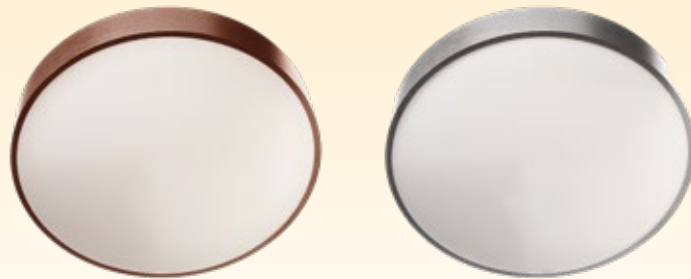

BxHxT 58x21,5x11 cm, 3xE14
 Art.Nr. 9335653 99,95 €

TRIO Deckenleuchte
 weiß/schwarz/grau, Stoff, über Lichtschalter
 in 3 Stufen dimmbar, HxØ 14x64,5 cm,
 38 Watt, 4200 Lumen 3000 Kelvin
 Art.Nr. 319329 199,95 €

DEKO.LIGHT LED-Deckenleuchte

Aluminium, indirekter Lichtanteil (15%) zur Deckenaufhellung, Lichtfarbe über DIP-Schalter einstellbar, dimmbar,

HxØ: 9x40 cm, 43 Watt, max. 3200 Lumen, 3000/4000 Kelvin

kafeeefarben	Art.Nr. 9505052	209,95 €
schwarz	Art.Nr. 9505050	209,95 €
silber	Art.Nr. 9505051	209,95 €
weiß	Art.Nr. 9505049	209,95 €