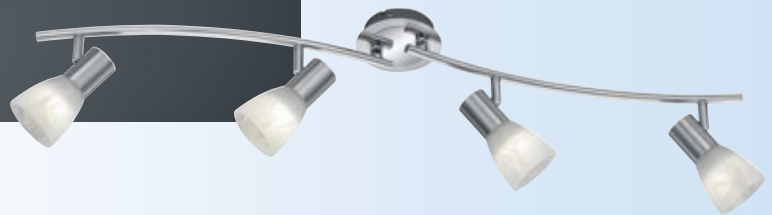

TRIO LED-Deckensystem

Glas alabasterfarben weiß, L 88 cm, inklusive
LED 4x E14 6 Watt, tauschbar, warmweiß,
470 Lumen pro LED

nickel-matt Art.Nr. 918631 99,95 €
messing-matt Art.Nr. 918637 104,95 €