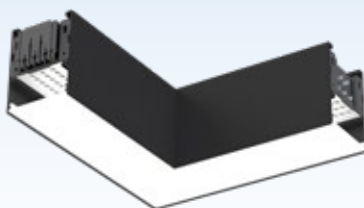

L-LED-Modul mit Kabeleinführung

schwarz, Aluminium, per DIP-Schalter Lichtfarbe einstellbar, dimmbar und DALI2 kompatibel, inkl. 230V-Kabel für die DALI-Steuerung
Art.Nr. 457057 169,95 €