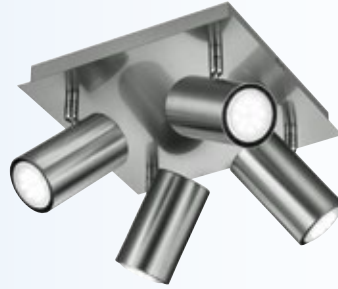

TRIO Wandspot

dreh- und schwenkbar, BxHxT 12x15x12 cm,
exkl. 1x GU10

nickel-matt	Art.Nr. 9008973	24,95 €
schwarz	Art.Nr. 9335681	22,95 €

TRIO Deckensystem

dreh- und schwenkbar, BxHxT 30x15x9 cm,
exkl. 2x GU10

nickel-matt	Art.Nr. 9007766	46,50 €
schwarz	Art.Nr. 9335700	41,50 €