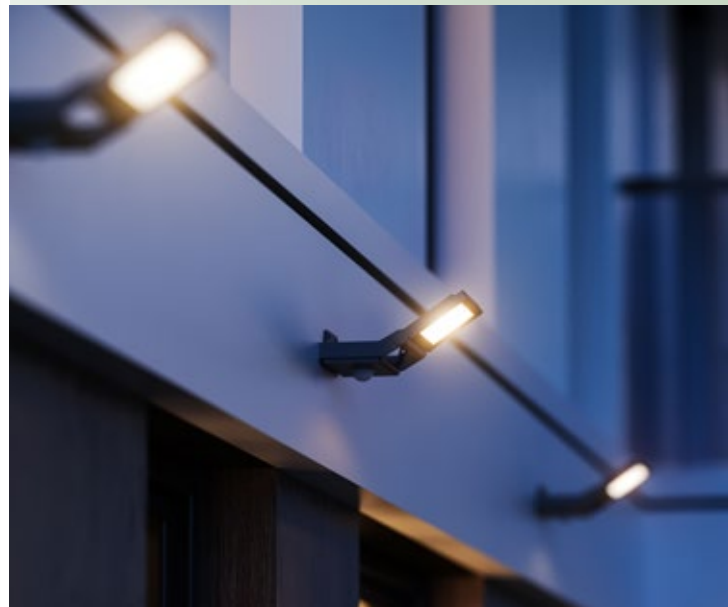

steinel LED-Strahler

anthrazit, Aluminium, Glas klar, 180° vertikal schwenkbar, 240° Passiv-Infrarot Sensor mit 10 m Reichweite, Lichtsensor, Orientierungslicht Funktion, inklusive Fernbedienung, EEK: E

LxBxH 18,2x22,9x23 cm, 18,5 Watt, 2200 Lumen, 3000 Kelvin

Art.Nr. 9436111 136,95 €

LxBxH 20,2x25,9x25 cm, 33,7 Watt, 4550 Lumen, 3000 Kelvin

Art.Nr. 9436110 232,95 €

ohne Sensor, 17,7 Watt, 2236 Lumen, 3000 Kelvin

Art.Nr. 859131 109,95 €