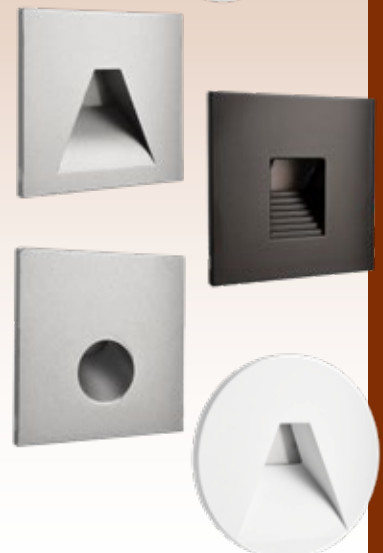

Wohnraum

Tischleuchten

Badleuchten

Unterbauleuchten

Einbaustrahler

Systeme

Außenleuchten

Gartenleuchten

Strahler

Technische Leuchten

Leuchtmittel

Betriebsgeräte