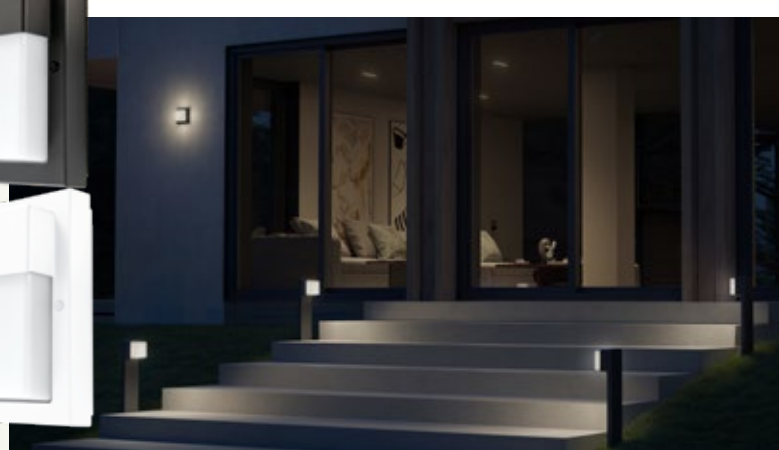

LED-Stehleuchte sekundär (ohne HF-Sensor)

mit Bluetooth zur Vernetzung von Leuchtengruppen (um diese Funktion zu nutzen wird eine Hauptleuchte mit HF-Sensor benötigt)

LxBxH 13,6x14,6x60 cm
Art.Nr. 319318 299,95 €

LxBxH 13,6x14,6x90 cm
Art.Nr. 412839 329,95 €