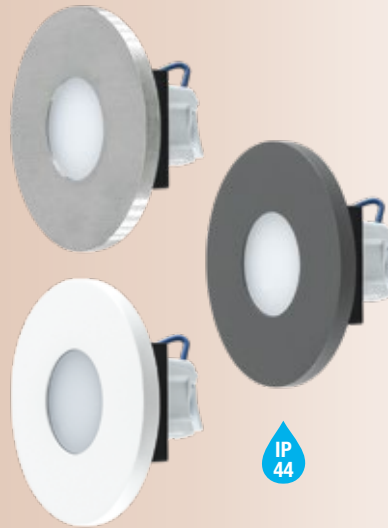

kaltweiß, 65 Lumen

Edelstahl Art.Nr. 9436149 109,95 €

Edelstahl anthrazit Art.Nr. 9436150 109,95 €

Edelstahl weiß Art.Nr. 9436151 109,95 €

IP 44

LED-Wandeinbauleuchte

für Einbau in 55 mm Schalterdosen, 230 V Direktanschluss, ØxT 76x35 mm, DA 55 mm, 1,8 Watt, inklusive LED

warmweiß, 55 Lumen

Edelstahl Art.Nr. 500434 109,95 €

Edelstahl anthrazit Art.Nr. 500435 109,95 €

Edelstahl weiß Art.Nr. 500436 109,95 €

kaltweiß, 65 Lumen

Edelstahl Art.Nr. 9436154 109,95 €

Edelstahl anthrazit Art.Nr. 9436155 109,95 €

Edelstahl weiß Art.Nr. 9436156 109,95 €

IP 44

LED-Wandeinbauleuchte

für Einbau in 55 mm Schalterdosen, Lichtaustritt nach oben und unten, 230 V Direktanschluss, LxBxT 76x76x48 mm ET: 35 mm, 1,8 Watt, inklusive LED

warmweiß, <30 Lumen

Edelstahl weiss Art.Nr. 9302688 119,95 €

Edelstahl anthrazit Art.Nr. 9302687 119,95 €