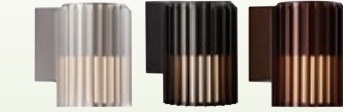

nordlux Wandleuchte

Aluminium, Abdeckung PC opal, seewasserbeständig, Lichtaustritt nach unten, HxTxØ: 16,8x17,4x12,4 cm, E27 max. 15 Watt

silber	Art.Nr. 442784	119,95 €
schwarz	Art.Nr. 442785	119,95 €
braun	Art.Nr. 442786	119,95 €

nordlux Stehleuchte

Aluminium, Abdeckung PC opal, seewasserbeständig, HxØ: 95,4x12,4 cm, E27 max. 15 Watt

silber Art.Nr. 442781 219,95 €

schwarz Art.Nr. 442782 219,95 €

braun Art.Nr. 442783 219,95 €

nordlux Wandleuchte

Aluminium, Abdeckung PC opal, seewasserbeständig, Lichtaustritt nach unten und oben, HxTxØ: 33,7x17,4x12,4 cm, 2x E27 max. 15 Watt

silber Art.Nr. 442787 159,95 €

schwarz Art.Nr. 442788 159,95 €

braun Art.Nr. 442789 159,95 €