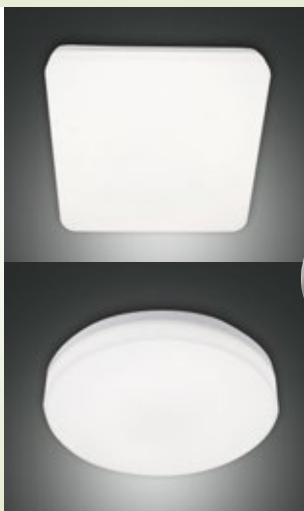

albert Edelstahl-Wandleuchte
mit Opalglas, ØxH 10,3x35,5 cm, für LM E27 57 Watt ECO (Leuchte ohne BWM benötigt zusätzlich LM E27 PAR20 max. 50 Watt)
Art.Nr. 7808022 329,95 €

mit Bewegungsmelder
Art.Nr. 7820038 389,95 €

VARAS LED-Deckenleuchte
weiß, Polycarbonatstruktur, mit integrierten HF-Sensor, 27 Watt, 2150 Lumen, 3000 Kelvin
LxBxH 28x28x6,5 cm
Art.Nr. 9490364 99,95 €
HxØ: 6,5x28 cm
Art.Nr. 9490405 99,95 €

mit integrierten HF-Sensor
LxBxH 28x28x6,5 cm
Art.Nr. 9490365 122,95 €
LxBxH 28x28x6,5 cm
Art.Nr. 9490406 122,95 €