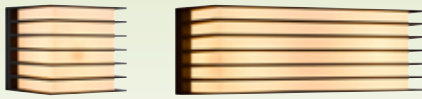

nordlux LED-Wandleuchte

schwarz, Metall, Diffusor Kunststoff opal

BxHxT: 13x12x14,7 cm, E27 max. 15 Watt

Art.Nr. 9543934 78,95 €

BxHxT: 28,6x10x12 cm, 2x E27 max. 15 Watt

Art.Nr. 9543935 109,95 €