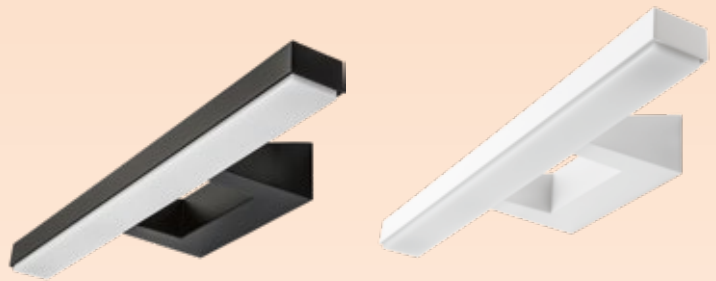

RZB Spiegelleuchte

Armatr Kunststoff weiß, Diffusor
Opalglas seidenglanz

Art.Nr. 695615 58,95 €

LxBxH 35,5x5,5x8 cm

mit Schalter und Steckdose

Art.Nr. 695616 66,95 €

IP 40

IP 44

LED-Spiegelleuchte

Aluminium/Kunststoff, Abdeckung Kunststoff matt,
Abstrahlwinkel 200°, BxHxT 60x6 cmx7,5 cm,
16 Watt, 1300 Lumen, 4000 Kelvin

Art.Nr. 057376 69,95 €

LED-Spiegelleuchte

chrom, Abdeckung weiß,
HxBxT 17x5,5x8,5 cm, inklusive
LED 2x GU10 3,3 Watt, tauschbar,
warmweiß, 240 Lumen pro LED

Art.Nr. 6148592

IP 20

53,95 €

IP 44

SG LED-Spiegelleuchte

Aluminium, Abdeckung Polycarbonat,
HxBxT 6x46x13,5 cm, inklusive LED 16 Watt,
warmweiß, max. 930 Lumen, Ra > 90, dimmbar

weiß-matt Art.Nr. 9131064 146,50 €

schwarz Art.Nr. 9131066 146,50 €

gebürsteter Stahl Art.Nr. 9131065 186,90 €

mit Steckdose

weiß-matt Art.Nr. 9424682 164,95 €

schwarz Art.Nr. 9543973 164,95 €

BxHxT: 89,6x6x13,5 cm, 30 Watt, 1860 Lumen

weiß-matt Art.Nr. 197552 234,95 €

schwarz Art.Nr. 282931 234,95 €

Montagewinkel für Spiegelschrank

weiß-matt Art.Nr. 9424698 13,10 €

schwarz Art.Nr. 9543974 13,10 €

BÖHMER LED-Spiegelleuchte

chrom, Glas satiniert, HxT 4,5x11 cm, inklusive LED, warmweiß

L 31 cm, LED 10 Watt, 900 Lumen Art.Nr. 9102586 139,95 €

L 46 cm, LED 11 Watt, 1000 Lumen Art.Nr. 9102585 164,95 €

L 61 cm, LED 12 Watt, 1100 Lumen Art.Nr. 9102584 174,95 €

IP 20

TRIO Spiegelleuchte

chrom, Glas satiniert, HxT 8x6 cm
L 30 cm, für LM 2x E14 30 Watt ECO

Art.Nr. 5102191 34,95 €

L 40 cm, für LM 3x E14 30 Watt ECO

Art.Nr. 5102193 44,95 €

IP 21

Wohnraum

Tischleuchten

Badleuchten

Unterbauleuchten

Einbaustrahler

Systeme

Außenleuchten

Gartenleuchten

Strahler

Technische
Leuchten

Leuchtmittel

Betriebsgeräte

85