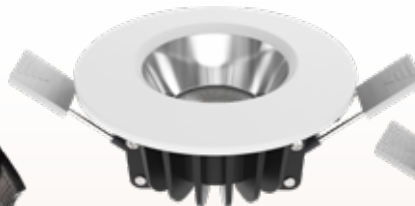

leckoLED LED-Einbaustrahler

Aluminium, Abstrahlwinkel 36°, Farbwiedergabe CRI>90, Farbtemperatur oder Tunable White per DIP-Schalter einstellbar, per Taster dimmbar oder Tunable White Modus steuerbar, 230 V Direktanschluss, Ø 9 cm, DA 6,8 cm, ET 4,5 cm, 8 Watt, 560 Lumen, 2700/3000/4000 Kelvin+TW

Innenring silber

weiß Art.Nr. 368846 94,95 €
schwarz Art.Nr. 368847 94,95 €

Innenring schwarz

weiß Art.Nr. 368848 94,95 €
schwarz Art.Nr. 368849 94,95 €