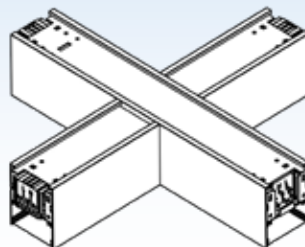

X-LED-Modul

schwarz, Aluminium, per DIP-Schalter Lichtfarbe einstellbar, dimmbar und DALI2 kompatibel, LxBxH 34,9x34,9x7,4 cm, 18 Watt, 3000/4000 Kelvin
Art.Nr. 457048 224,95 €