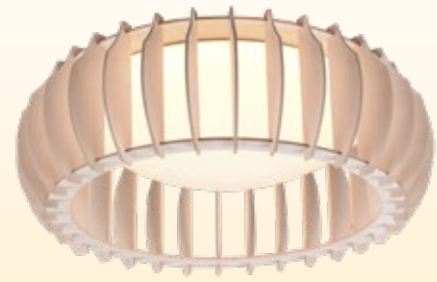

EGLO Deckenleuchte
 messing gebürstet, taupe struktur/Holz & Stahl,
 HxØ: 16x42 cm, E27 max. 40 Watt
Art.Nr. 9543868 99,95 €

EGLO Pendelleuchte
 Bast natur, Stahl schwarz, HxØ 110x50 cm,
 1x E27 max. 60 Watt
Art.Nr. 451361 114,95 €

EGLO Deckenleuchte
 schwarz, Stahl, Schirm Textil creme,
 HxØ 17,5x38 cm, 1x E27 max. 40 Watt
Art.Nr. 451362 82,95 €

EGLO Pendelleuchte
 Metall kupferfarbig antik,
 ØxH 37x110 cm, für LM E27
 46 Watt ECO
Art.Nr. 9253192 65,50 €

TRIO LED-Deckenleuchte

Holz natur, Kunststoff weiß, per Lichtschalter in
3 Stufen dimmbar, HxØ 14x40 cm, 16,5 Watt,
2200 Lumen, 3000 Kelvin
Art.Nr. 457083 **99,95 €**

Vintage Leuchtmittel

spezielle LED-Filament-Leuchtmittel zur stilvollen Bestückung der Vintage-Leuchten