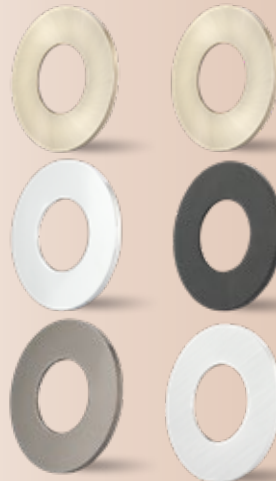

DOTLUX G5,3 Universalfassung

mit 12,5 cm Zuleitung

Art.Nr. 211768 3,50 €

DOTLUX Zierring

rund

Aluminium-gebürstet	Art.Nr. 698325	7,95 €
anthrazit	Art.Nr. 698322	7,95 €
chrom	Art.Nr. 698321	7,95 €
messing-antik	Art.Nr. 698323	7,95 €
nickel-satiniert	Art.Nr. 698320	7,95 €
schwarz-matt	Art.Nr. 698324	7,95 €
weiß-matt	Art.Nr. 698324	7,95 €