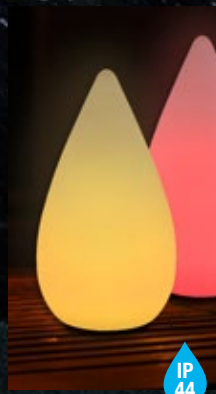

IP 54

SLV LED-Stehleuchte

anthrazit, Aluminium,
Leuchtschirm PC opal,
250 cm Kabel mit Netzstecker,
HxØ 180x40 cm, E27 max. 24 Watt
Art.Nr. 1088850 299,95 €

IP 44

TRIO LED-Akku-Tischleuchte

Kunststoff, 4-fach Touchdimmer,
USB-C Ladefunktion, 3,5 h Ladedauer,
Betriebsdauer max. 7 h, HxØ: 30x13,5 cm,
2 Watt, 180 Lumen, 3000 Kelvin

Pistazien-grün Art.Nr. 9543979 56,95 €
weiß Art.Nr. 9543980 56,95 €
schwarz Art.Nr. 9543982 56,95 €

IP 44

TRIO LED-Akku-Lichtelement

weiß, Kunststoff, per Fernbedienung
dimmbar sowie Farbe einstellbar,
mit Memory Funktion, 6 h Ladedauer,
Betriebsdauer max. 8 h, RGB+3000 Kelvin

HxØ: 37x20 cm, 1,5 Watt, 45 Lumen
Art.Nr. 9543977 98,95 €

HxØ: 80x25 cm, 3 Watt, 90 Lumen
Art.Nr. 9543975 189,95 €

HxØ: 120x37 cm, 4,5 Watt, 120 Lumen
Art.Nr. 9543976 339,95 €

nordlux LED-Akku-Pendelleuchte

schwarz/weiß, Metall/Kunststoff,
in 3 Stufen dimmbar, max. Betriebsdauer 18h,
inkl. USB-Ladekabel, LxØ: 150x20 cm,
4,8 Watt, 300 Lumen, 2700 Kelvin

Art.Nr. 9543930 72,95 €

IP 65