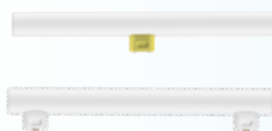

LED-Retrofit T26 (Speziallampe Kühlschrank)

Ledvance	E14, 2,3 Watt, 865, matt	200	20 Watt	15.000 h	F	9532540	7,95
Protec	E24, 2 Watt, 827, klar	170	20 Watt	20.000 h	F	057003	4,50
Ledvance	E14, 2,3 Watt, 827, matt	200	20 Watt	15.000 h	F	9532539	7,95

LED-Retrofit Ledinestra, nicht dimmbar

Osram	S14s, 3,5 Watt, 827, 300 mm	370	25	15.000 h	F	9532843	21,95
Osram	S14s, 6 Watt, 827, 500 mm	640	40	15.000 h	F	9532845	26,95

LED-Retrofit GU5,3 - 20 Watt Ersatz

Ledvance	3,6 Watt, 927, 36°, dimmbar, Glas	230	20 Watt	40.000 h	G	9532275	19,95
Ledvance	3,4 Watt, 927, 36°, dimmbar, Glas	230	20 Watt	25.000 h	G	9532272	12,95
Ledvance	2,1 Watt, 827, 36°, Glas	210	20 Watt	15.000 h	F	9603460	7,95
Philips	2,9 Watt, 827, 36°, Glas	230	20 Watt	15.000 h	F	9436086	7,95
Megaman	4,7 Watt, 828, 36°, Glas	250	20 Watt	15.000 h	G	6164003	8,95