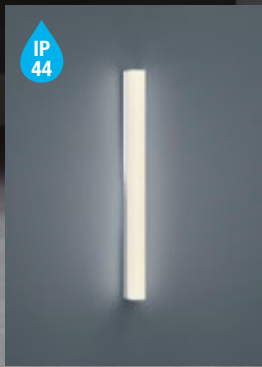

LxB 90x4 cm, 18 Watt, 1560 Lumen
 Art.Nr. 147030 209,95 €

LxB 120x4 cm, 24 Watt, 2080 Lumen
 Art.Nr. 147031 259,95 €

IP 44

P LED-Kosmetikspiegel

Metall, Spiegelkopf kippbar, Spiegelbild mit 3-fach Vergrößerung, Farbtemperatur per Touchschalter einstellbar, inkl. 1,2m Kabel und Stecker, BxH 20x35 cm, 4 Watt, 200 Lumen, 2700-6500 Kelvin