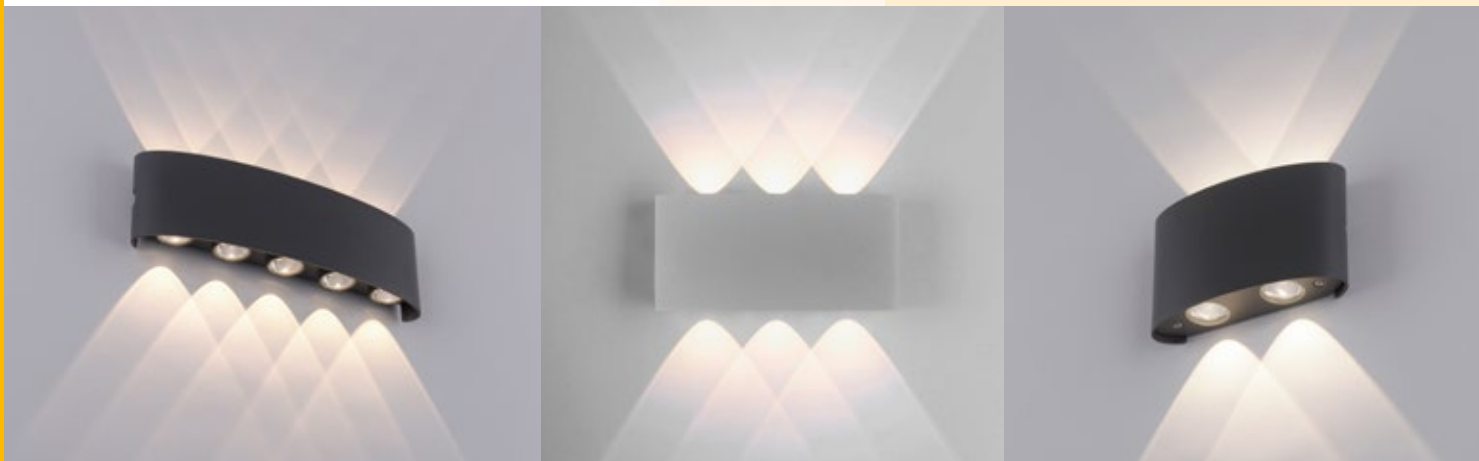

TRIO LED-Wandleuchte

Holz-natur, Abstrahlung nach oben und unten, über Schalter in 3 Stufen dimmbar, 3000 Kelvin

LxBxH 110x110x110 mm, 4,3 Watt, 430 Lumen

Art.Nr. 9428021 66,95 €

LxBxH 110x370x110 mm, 13,5 Watt, 1800 Lumen

Art.Nr. 9428043 99,95 €

LED-Wandleuchte

Stahl, ZigBee-kompatibel inklusive Fernbedienung, drehbar um 320°, HxBxT 11x11x14,5 cm, inklusive LED 7 Watt, RGB und warmweiß, 610 Lumen
Art.Nr. 6148772 **199,95 €**