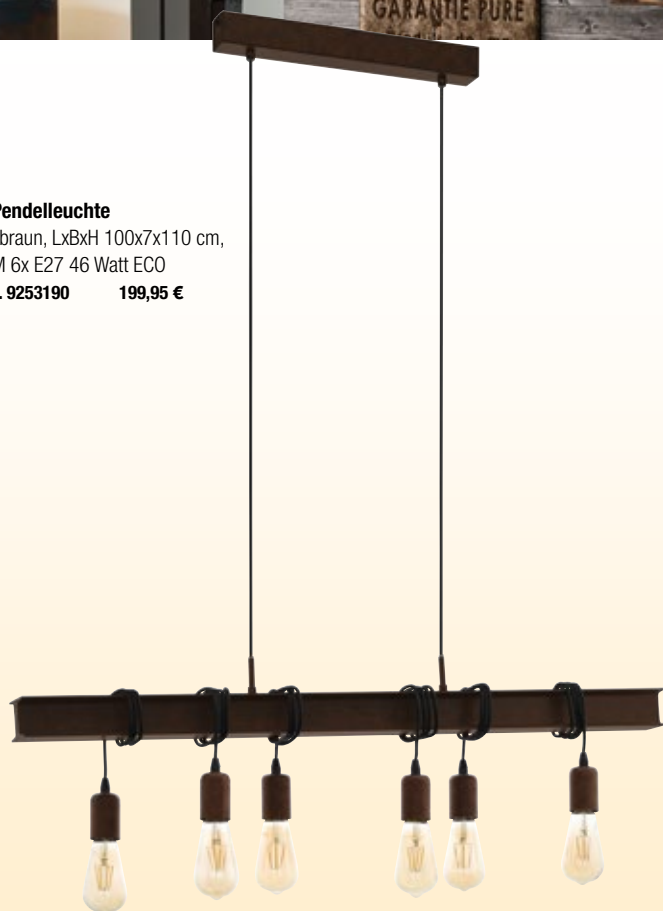

Art.Nr. 9532309 **33,50 €** EEK: F
Art.Nr. 9532304 **36,95 €** EEK: F

319230 9543822 9543823 9543824 9543825 9532309 9532304

LED-Deckenleuchte

schwarz, Stahl, Holz, Zigbee-fähig (Sprachsteuerung), per App über Bluetooth steuerbar, Lichtfarbe einstellbar, dimmbar, mit Timerfunktion, Anwesenheitssimulation, Disco Modus uvm., LxBxH 78x14x16 cm, 4x3,7 Watt, 2200 Lumen, RGB+2700-6500 Kelvin

Art.Nr. 451351 259,95 €

Pendelleuchte

schwarz, Stahl, innen weiß, HxØ: 110x30,5 cm, E27 max. 40 Watt

Art.Nr. 9543870 56,95 €

Pendelleuchte

Stahl schwarz, ØxH 15,5x110 cm, für LM E27 46 Watt ECO

Art.Nr. 6148595 32,95 €

LED-Pendelleuchte

schwarz, Stahl, Holz, Zigbee-fähig (Sprachsteuerung), per App über Bluetooth steuerbar, Lichtfarbe einstellbar, dimmbar, mit Timerfunktion, Anwesenheitssimulation, Disco Modus uvm., LxBxH 78x14x110 cm, 4x3,7 Watt, 2200 Lumen, RGB+2700-6500 Kelvin

Art.Nr. 451352 264,95 €

Pendelleuchte

Stahl braun, LxBxH 100x7x110 cm, für LM 6x E27 46 Watt ECO

Art.Nr. 9253190 199,95 €

Wandleuchte

schwarz/braun rustikal, Stahl, LxHxT 8x19x18,5 cm cm, exkl. 1x E27 max. 10 Watt