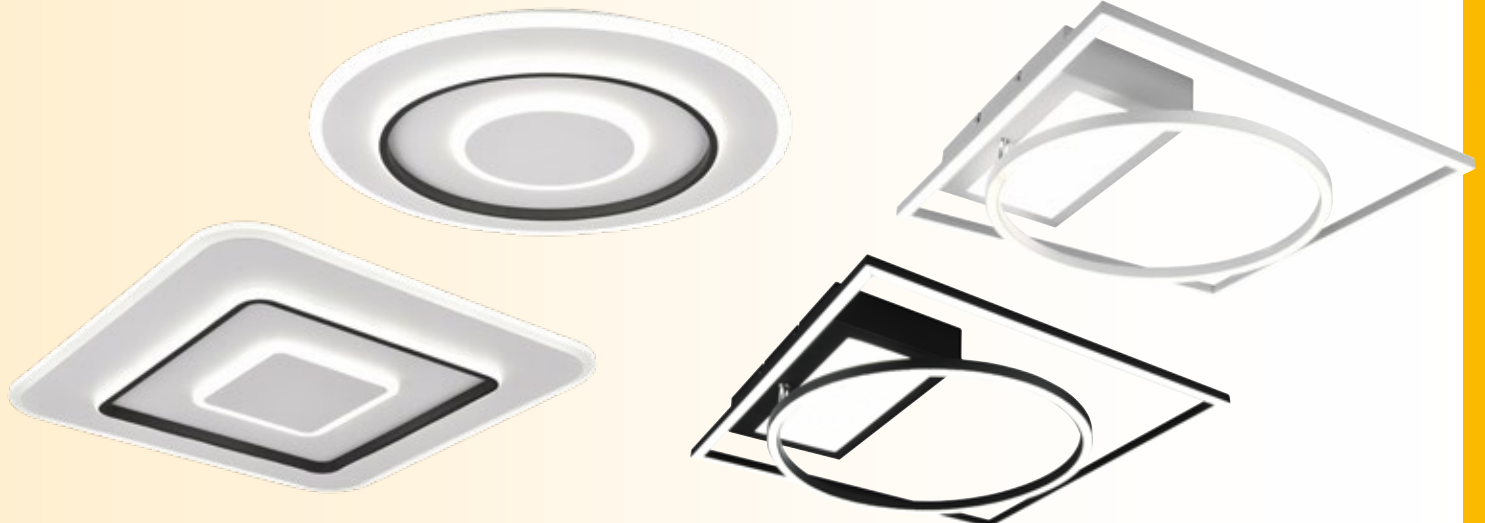

TRIO LED-Deckenaufbauleuchte

Metall, mit Schwenkarm, Lichtfarbe (2700-6500 Kelvin) über Fernbedienung stufenlos einstellbar sowie dimmbar, Memoryfunktion,

LxBxH 86,5x64,5x9 cm, 33 Watt, 4600 Lumen
weiß Art.Nr. 9427834 **159,95 €**
schwarz Art.Nr. 9427776 **159,95 €**