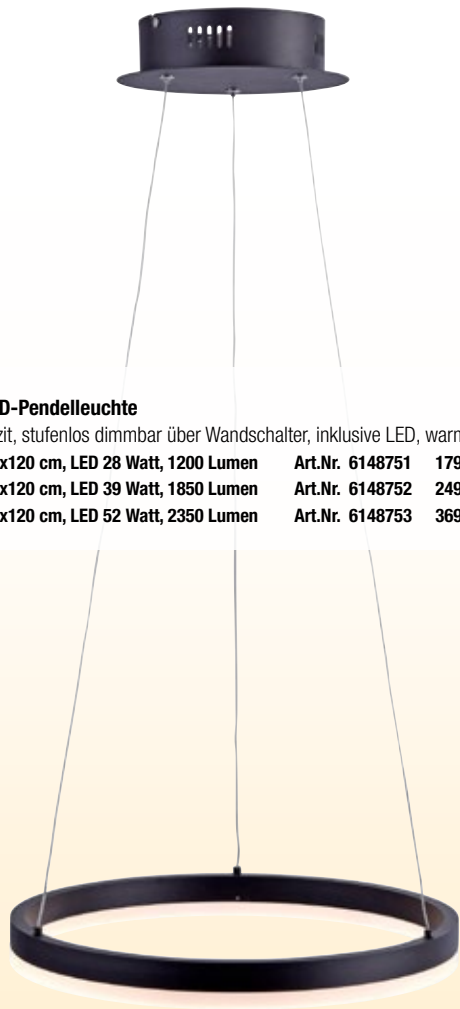

Alu-gebürstet	Art.Nr. 9507802	329,95 €
Schwarz	Art.Nr. 9507801	329,95 €

A LED-Pendelleuchte

anthrazit, Metall, Abdeckung opal, ovale Form, stufenlos per Lichtschalter dimmbar, mit Memoryfunktion,
LxBxH 80x39x60-120 cm, 43 Watt, 1800 Lumen, 3000 Kelvin

LxBxH 80x39x60-120 cm, 43 Watt, 1800 Lumen, 3000 Kelvin
Art.Nr. 451441 229,95 €

LxBxH 118x56x60-120 cm, 65 Watt, 2700 Lumen, 3000 Kelvin
Art.Nr. 451442 389,95 €

EGLO LED-Deckenleuchte

schwarz/braun/gold, Aluminium, Stahl,
Abdeckung Kunststoff, dimmbar,
LxBxH 42x42x23,5 cm, 9x 3,1 Watt,
3600 Lumen, 3000 Kelvin

Art.Nr. 319226 349,95 €

LED-Pendelleuchte

anthrazit, stufenlos dimmbar über Wandschalter, inklusive LED, warmweiß
 ØxH 40x120 cm, LED 28 Watt, 1200 Lumen Art.Nr. 6148751 179,95 €
 ØxH 60x120 cm, LED 39 Watt, 1850 Lumen Art.Nr. 6148752 249,95 €
 ØxH 80x120 cm, LED 52 Watt, 2350 Lumen Art.Nr. 6148753 369,95 €

LED-Deckenleuchte

Glas satiniert, ZigBee-fähig inklusive Funkfernbedienung CCT

ØxH 40x5,5 cm, 27 Watt, 1150 Lumen, 2700-5000 Kelvin

Stahl Art.Nr. 9335546 319,95 €

anthrazit Art.Nr. 9335549 319,95 €

ØxH 60x5,5 cm, 38 Watt, 1550 Lumen, 2700-5000 Kelvin