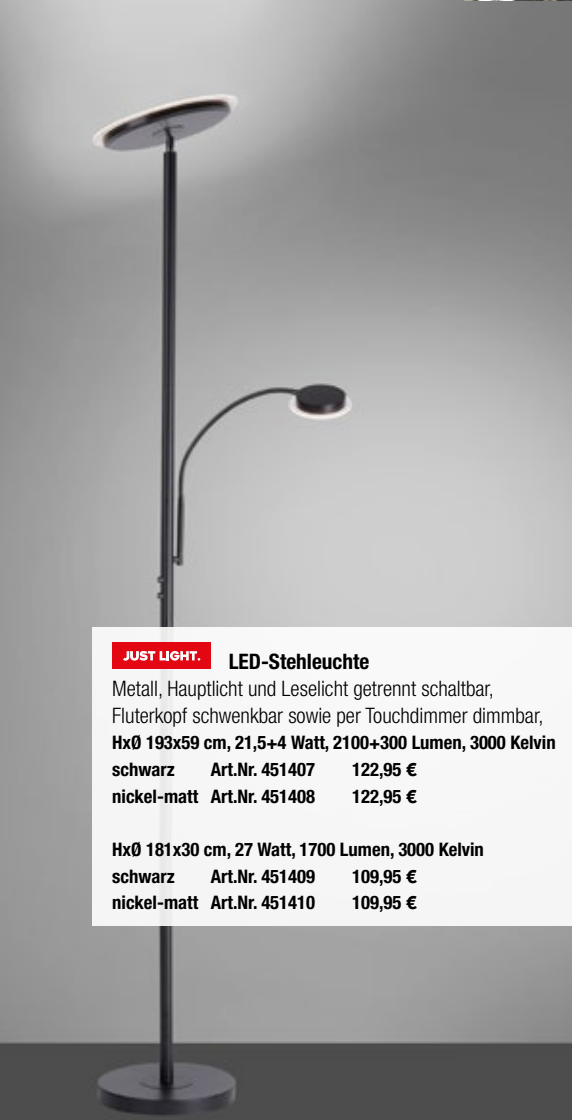

Art.Nr. 485293 199,95 €

TRIO LED-Stehleuchte

Metall, Hauptlicht und Leselicht getrennt schaltbar, Fluterkopf schwenkbar, Leselicht schwenk- und neigbar, Lichtfarbe einstellbar (2700/3350/4000 Kelvin), mit Sensordimmer, HxØ 180x40 cm, 39/5 Watt, 3120/400 Lumen

TRIO Stehleuchte

Metall, Schirm Stoff, Lesearm beweglich, HxØ 170x40 cm, E27/E14 max. 60/max. 18 Watt

Messing, cremeweiß Art.Nr. 266897 149,95 €
Nickel, grau Art.Nr. 9335691 154,95 €

FABAS **LED-Tischleuchte**
 Aluminium, in 4 Stufen dimmbar sowie
 in 4 Stufen einstellbare Lichtfarbe,
 LxH max. 52x max. 80 cm,
 9 Watt, 1135 Lumen, 2700-5500 Kelvin

schwarz	Art.Nr. 9490616	199,95 €
weiß	Art.Nr. 9490617	199,95 €
Aluminium	Art.Nr. 9490615	199,95 €

JUST LIGHT. **LED-Stehleuchte**
 Metall, Hauptlicht und Leselicht getrennt schaltbar,
 Fluterkopf schwenkbar sowie per Touchdimmer dimmbar,
 HxØ 193x59 cm, 21,5+4 Watt, 2100+300 Lumen, 3000 Kelvin