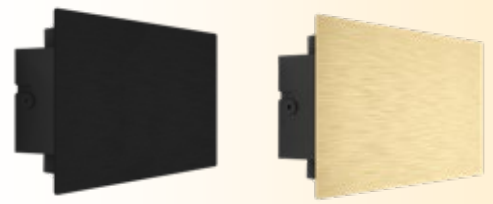

TRIO LED-Wandleuchte
Lichtaustritt nach oben und unten, über Lichtschalter
in 3 Stufen dimmbar, 3000 Kelvin, inklusive LED
BxHxT 28x8x4,5 cm, 2x6 Watt, 2x600 Lumen

Metall weiß	Art.Nr. 9335666	86,95 €
Metall anthrazit	Art.Nr. 9335667	86,95 €

BxHxT 47x8x4,5 cm, 2x9 Watt, 2x950 Lumen

Metall weiß	Art.Nr. 9335664	116,95 €
Metall anthrazit	Art.Nr. 9335665	116,95 €

LED-Wandleuchte
Aluminiumdruckguss, dimmbar über Phasenan- und abschnitt,
TxØ 6,5x26 cm, 29 Watt, 3240 Lumen, 3000 Kelvin

weiß	Art.Nr. 9434391	178,95 €
gold-edelmatt	Art.Nr. 9434392	178,95 €