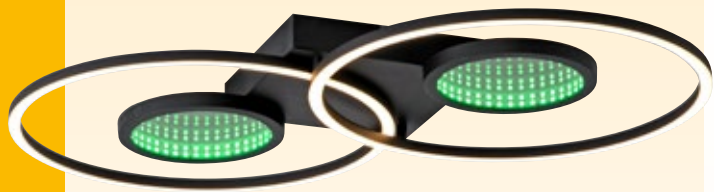

rund, ØxH 27x4,9 cm

silber	Art.Nr. 317701	214,95 €
weiß	Art.Nr. 317702	214,95 €

rund, ØxH 40x6,5 cm

silber	Art.Nr. 317703	284,95 €
weiß	Art.Nr. 317704	284,95 €

LED-Deckenleuchte

Holz-natur, schwarz, Lichtfarbe einstellbar und stufenlos dimmbar, 2700 - 5000 Kelvin

LxBxH 53,4x53,4x6,2 cm, 50 Watt, 3300 Lumen
Art.Nr. 9434421 266,95 €

LxBxH 107x18,8x6 cm, 35 Watt, 2100 Lumen
Art.Nr. 9434422 299,95 €

LD LED-Deckenleuchte

schwarz, Aluminium, per Fernbedienung separat schalt-/dimmbar und Farbtemperatur einstellbar, LxBxH: 70x39x6,5 cm, 43 Watt, 3750 Lumen, 3000-6500 Kelvin+RGB
Art.Nr. 9543908 164,95 €

TRIO LED-Deckenleuchte

Metall, per Fernbedienung dimmbar sowie Farbtemperatur einstellbar, mit Nachtlicht-/Timer-/Memory-Funktion, 2700-6500 Kelvin

LxBxH: 45x45x4,2 cm, 46 Watt, 6000 Lumen

nickel/schwarz Art.Nr. 9543990 149,95 €
 gold/schwarz Art.Nr. 9543992 144,95 €