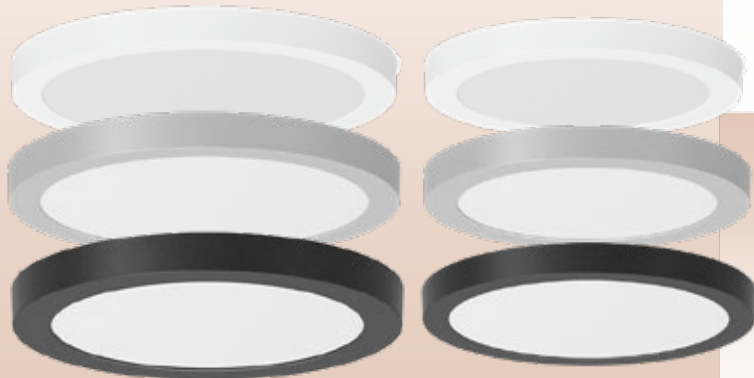

Downlights

RZB LED-Ein-/Anbaudownlight

Polycarbonat, Diffusor PMMA opal, Farbtemperatur und Leistung per DIP-Schalter einstellbar, als Anbau oder Einbauleuchte geeignet, für Einbau in Deckenstärken von 0,5 - 2,5 cm, Abstrahlwinkel 113°

ØxH: 23,5x2,5 cm, ET 8,2 cm, 9/15 Watt, 990 - 1650 Lumen, 3000/4000 Kelvin

weiß	Art.Nr. 282652	54,95 €
anthrazit-metallic	Art.Nr. 9567397	54,95 €
silber-matt	Art.Nr. 9567398	54,95 €

ØxH: 30x2,5 cm, ET 8,2 cm, 14/22 Watt, 1600 - 2600 Lumen, 3000/4000 Kelvin

weiß	Art.Nr. 282653	74,95 €
anthrazit-metallic	Art.Nr. 9567393	74,95 €
silber-matt	Art.Nr. 9567394	74,95 €

BRUMBERG LED-Downlight

weiß, mit einstellbarer Lichtfarbe, Abstrahlwinkel 90°, inklusive Betriebsgerät, 3000/4000/5700 Kelvin

Ø 14,5 cm, DA: 12,5 cm, ET: 9,8 cm, 13 Watt, 1010 Lumen	Art.Nr. 9404304	59,95 €
Ø 19 cm, DA: 16 cm, ET: 11,6 cm, 16 Watt, 1460 Lumen	Art.Nr. 9404305	78,95 €
Ø 24 cm, DA: 20 cm, ET: 13,3 cm, 20 Watt, 1880 Lumen	Art.Nr. 9404306	107,95 €