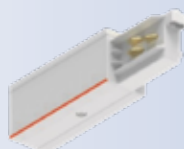

EUTRAC DALI 3-Phasen Einspeisung

Schutzleiter links

weiß	Art.Nr. 9597530	25,95 €
schwarz	Art.Nr. 9597529	25,95 €

Schutzleiter rechts

weiß	Art.Nr. 9597533	25,95 €
schwarz	Art.Nr. 9597529	25,95 €