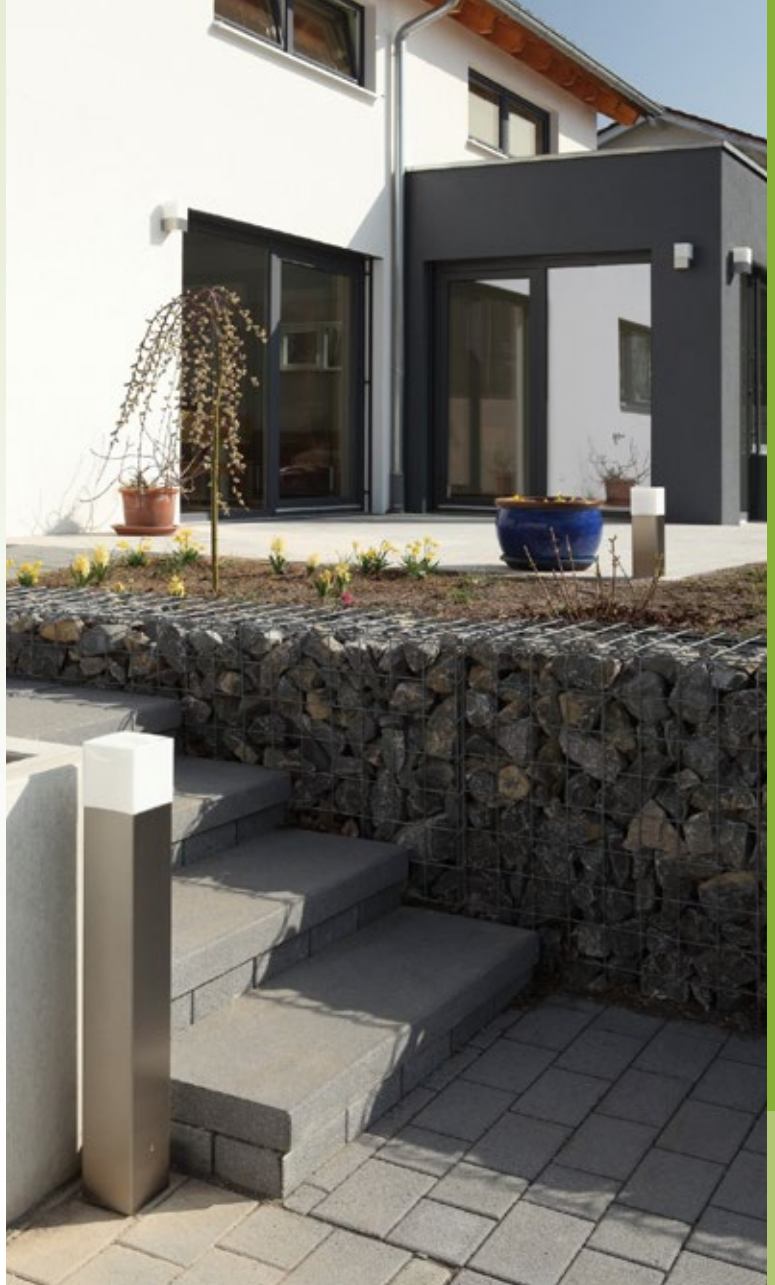

DEKOLIGHT LED-Pollerleuchte
dunkelgrau, Aluminiumdruckguss
mit Betonsockel, 3000 Kelvin
LxBxH 17x7,2x40 cm, 13 Watt, 480 Lumen
Art.Nr. 9326441 183,95 €

LxBxH 17x7,2x60 cm, 13 Watt, 530 Lumen
Art.Nr. 9326442 199,95 €

LxBxH 17x7,2x100 cm, 13 Watt, 640 Lumen
Art.Nr. 9326440 224,95 €

Wohnraum

Tischleuchten

Badleuchten

Unterbauleuchten

Einbaustrahler

Systeme

Außenleuchten