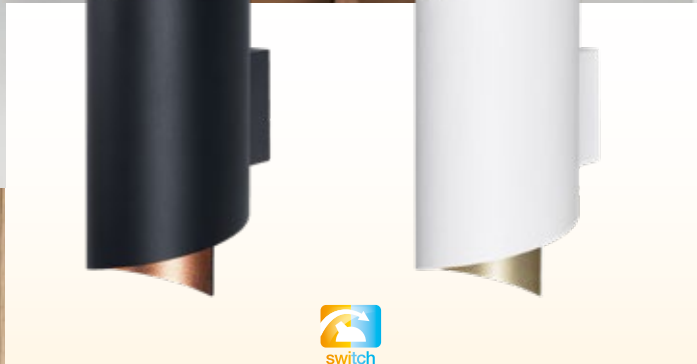

LED-Wandleuchte

Aluminium, weiß, Abstrahlwinkel nach oben 110° und nach unten 40°, HxBxT 13,5x16,4x7,8 cm, inklusive LED 10 Watt, warmweiß, 580 Lumen
Art.Nr. 6148782 121,40 €