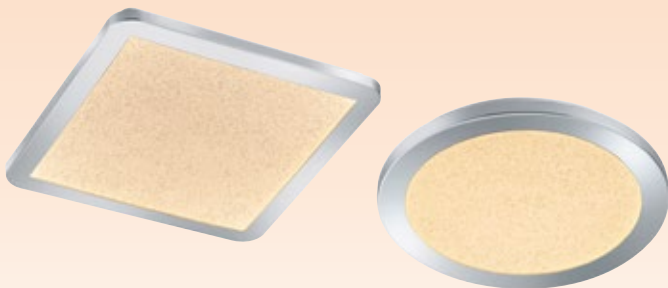

LED-Deckenleuchte

Stahl chrom, Opalglas satiniert,
indirekte Deckenaufhellung, 2900 Kelvin
HxØ 9,5x26 cm, 12 Watt, 940 Lumen
Art.Nr. 9434418 149,95 €
HxØ 10,5x36 cm, 21 Watt, 1420 Lumen
Art.Nr. 9434419 219,95 €