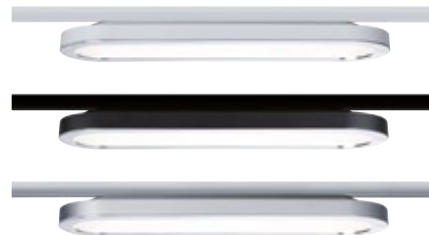

P LED-Stromschienenstrahler

LxB 38x11 cm, inklusive LED 7 Watt,
warmweiß (2700K), 480 Lumen

chrom-matt/chrom	Art.Nr. 9102442	109,50 €
schwarz/chrom	Art.Nr. 9376794	106,50 €
weiß/chrom	Art.Nr. 9102443	106,50 €