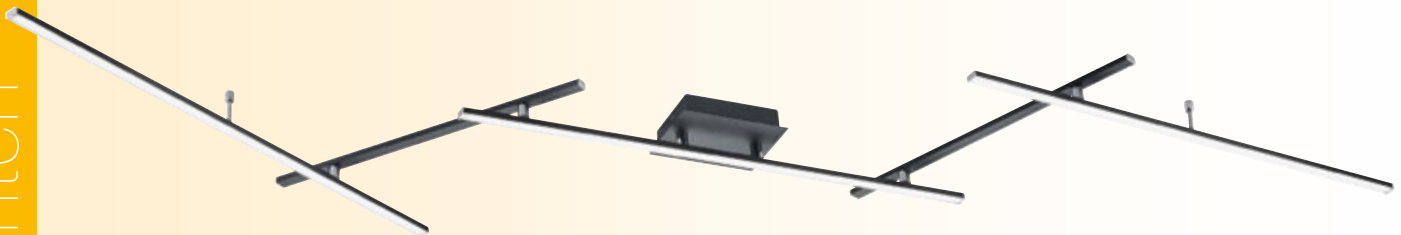

TRIO LED-Deckenleuchte

Metall, Abdeckung Kunststoff weiß, direkt/
indirekt strahlend, per Lichtschalter in
3 Stufen dimmbar, LxH: max. 245x6,5 cm,
25 Watt, 3000 Lumen, 3000 Kelvin

schwarz Art.Nr. 9543994 189,95 €
nickel Art.Nr. 621789 196,95 €

JUST LIGHT. LED-Deckenleuchte

Stahl, 1 Arm fest, 2 Arme drehbar,
LxBxH 101x80x12 cm, inklusive LED 24 Watt,
warmweiß, 2000 Lumen

Art.Nr. 9102752

109,95 €

TRIO LED-Deckenleuchte

schwenkbar, mit indirekten Anteil, Farbwechselfunktion
RGB / Lichtfarbe (2700-6500 Kelvin) über Fern-
bedienung stufenlos einstellbar sowie dimmbar,
LxBxH 50x245x7,5 cm, 30 Watt, 2600 Lumen

nickel, Metall Art.Nr. 266898 309,95 €
schwarz, Metall Art.Nr. 266899 294,95 €

TRIO LED-Deckenleuchte

Metall, Leuchtelemente ausziehbar, Strahler dreh- und
schwenkbar, getrennte Schaltung möglich, inkl. Fernbedienung,
dimmbar, Lichtfarbe stufenlos von 2700 - 6500 Kelvin einstellbar,
LxBxH: max. 180x8,5x15 cm, 18/6x5,5 Watt, 2200/6x650 Lumen