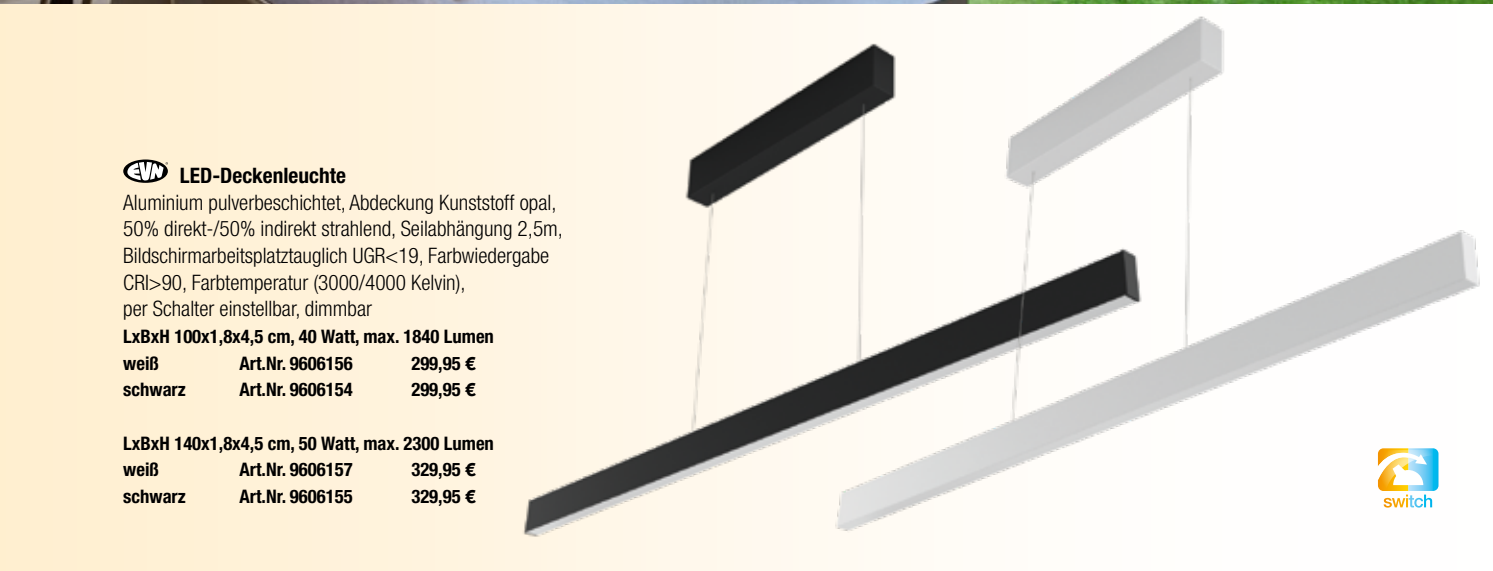

EVA **LED-Deckenleuchte**
Aluminium pulverbeschichtet, Abdeckung Kunststoff opal,
50% direkt-/50% indirekt strahlend, Seilabhängung 2,5m,
Bildschirmarbeitsplatztauglich UGR<19, Farbwiedergabe
CRI>90, Farbtemperatur (3000/4000 Kelvin),
per Schalter einstellbar, dimmbar
LxBxH 100x1,8x4,5 cm, 40 Watt, max. 1840 Lumen
weiß Art.Nr. 9606156 299,95 €
schwarz Art.Nr. 9606154 299,95 €

LxBxH 140x1,8x4,5 cm, 50 Watt, max. 2300 Lumen
weiß Art.Nr. 9606157 329,95 €
schwarz Art.Nr. 9606155 329,95 €