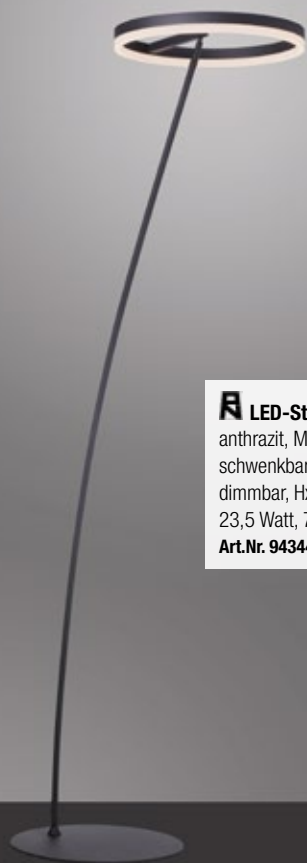

A LED-Stehleuchte
anthrazit, Metall, Leuchtenkopf
schwenkbar, über Schnurdimmer
dimmbar, HxØ 215x45,5 cm,
23,5 Watt, 770 Lumen, 3000 Kelvin
Art.Nr. 9434427 289,95 €