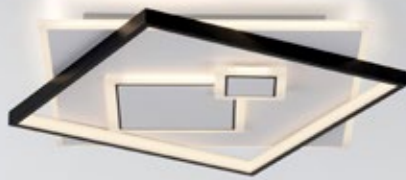

A LED-Deckenleuchte
schwarz/weiß, Aluminium,
Rahmen getrennt schaltbar,
LxBxH: 57x57x6 cm, 38 Watt,
2100 Lumen, 3000 Kelvin
Art.Nr. 9543912 **194,95 €**

TRIO LED-Wand-/Deckenleuchte

weiß-matt, Metall, per Fernbedienung Lichtfarbe (2700-6000 Kelvin) einstellbar und dimmbar, mit Memory-/Nachtlcht-/Sleepfunktion, per Lichtschalter in 3 Stufen dimmbar, 55 Watt, 6400 Lumen

LxBxH 60x60x6 cm Art.Nr. 457093 **209,95 €**
HxØ 6x60 cm Art.Nr. 457094 **209,95 €**

TRIO LED-Deckenaufbauleuchte

Metall, mit Schwenkarm, Lichtfarbe (2700-6500 Kelvin) über Fernbedienung stufenlos einstellbar sowie dimmbar, Memoryfunktion,

LxBxH 86,5x64,5x9 cm, 33 Watt, 4600 Lumen
weiß Art.Nr. 9427834 **159,95 €**
schwarz Art.Nr. 9427776 **159,95 €**