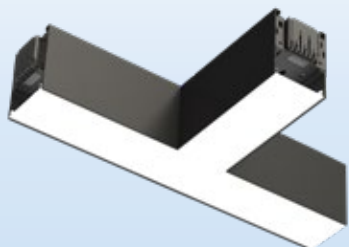

L-LED-Modul mit Kabeleinführung

schwarz, Aluminium, per DIP-Schalter Lichtfarbe einstellbar, dimmbar und DALI2 kompatibel, inkl. 230V-Kabel für die DALI-Steuerung
Art.Nr. 457057 169,95 €