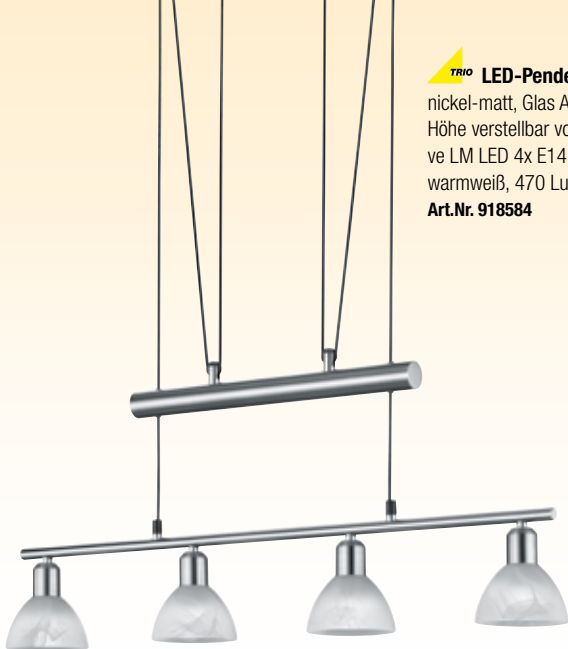

Art.Nr. 9490820 629,95 €

Pendelleuchte

Eschenholz, HxØ max. 200x42 cm,
E27 max. 40 Watt

Art.Nr. 9434396 439,95 €

LED-Deckenleuchte

chrom, in 3 Stufen per Lichtschalter dimmbar,
LxBxH 45x33x22 cm, 37 Watt, 2600 Lumen, 3000 Kelvin

Chrom Art.Nr. 451443 169,95 €

Schwarz/Messing Art.Nr. 451444 169,95 €

TRIO LED-Pendelleuchte

nickel-matt, Glas Alabaster weiß, L 80 cm,
Höhe verstellbar von 95 - 160 cm, inklusi-
ve LM LED 4x E14 je 4,9 Watt, tauschbar,
warmweiß, 470 Lumen pro LED

Art.Nr. 918584 169,95 €

TRIO Pendelleuchte
 schwarz-matt/gold, Metall, Holz natur,
 LxHxØ 85x max. 150x je 18 cm,
 4x E27 max. 40 Watt
Art.Nr. 319345 184,95 €

EGLO Deckenleuchte
 schwarz, Stahl, messing-gebürstet, Glas grau,
 HxØ 20x53 cm, für 3x E27 max. 40 Watt
Art.Nr. 451353 114,95 €

EGLO Deckenleuchte
 messing gebürstet, taupe struktur/Holz & Stahl,
 HxØ: 16x42 cm, E27 max. 40 Watt
Art.Nr. 9543868 99,95 €

EGLO Pendelleuchte
 Bast natur, Stahl schwarz, HxØ 110x50 cm,
 1x E27 max. 60 Watt
Art.Nr. 451361 114,95 €