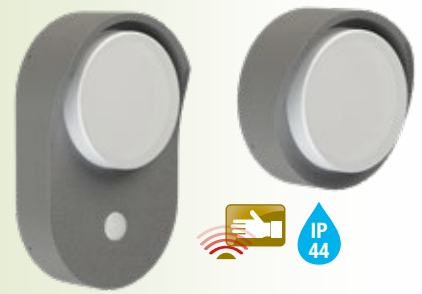

IP 44

RZB Wand-/Deckenleuchte

Aluminiumdruckguss, silber metallic, Kristallglas seidenmatt, ØxT 26,8x10 cm, für LM E27 57 Watt ECO
Art.Nr. 9260051 219,95 €