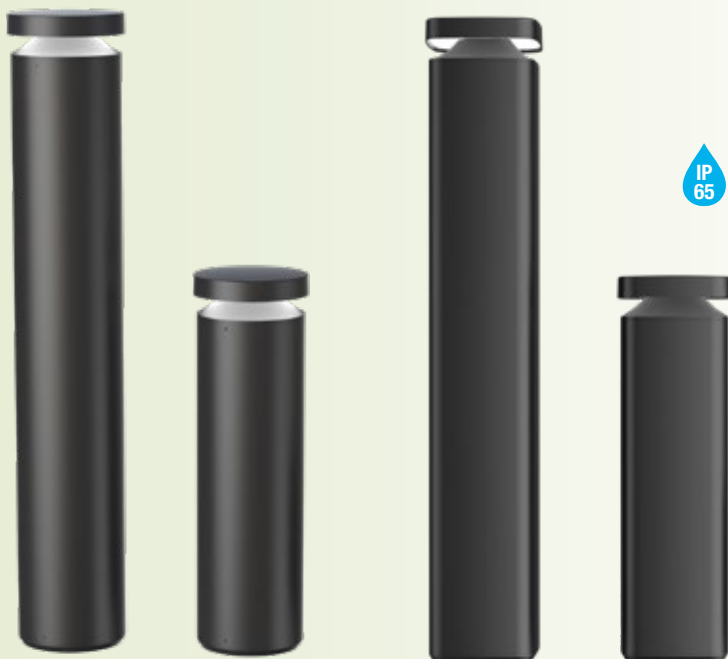

rund, H: 220 / Ø: 100 Art.Nr. 334789 229,95 €
eckig, H: 220 / B: 100 / T: 100 mm Art.Nr. 334790 229,95 €

Blendschutzvorsatz für runde Ausführung, 2er Set

rund Art.Nr. 334791 29,95 €
eckig Art.Nr. 334792 29,95 €