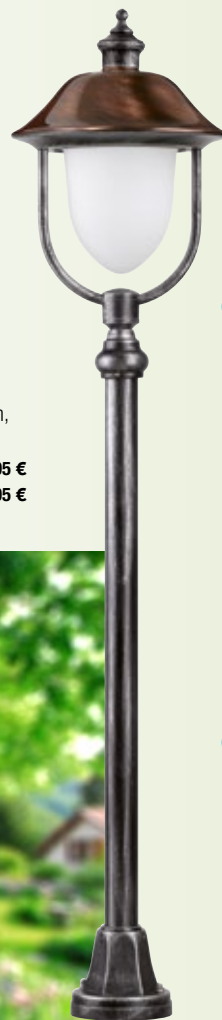

LCD Stehleuchte

Aluminiumdruckguss,
schwarz/silber, mit Kupferdach,
Opalglas, HxB 119x25 cm,
für LM E27 57 Watt ECO

Art.Nr. 6148711 264,95 €