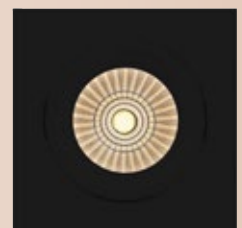

DA: Ø > 70 mm mit erhöhter Schutzart

LED-Einbaustrahler

Aluminiumgehäuse, 25° schwenkbar,
Abstrahlwinkel 36°, inkl. (Phasenabschnitt) dimmbaren
Betriebsgerät, blendarmes Licht UGR<22,
Farbwiedergabeindex CRI>90, LxB 9,6x9,6 cm,
DA 8,3 cm, ET 6 cm, 10 Watt, 688 Lumen, 3000 Kelvin

weiß	Art.Nr. 319323	59,95 €
schwarz	Art.Nr. 319324	59,95 €