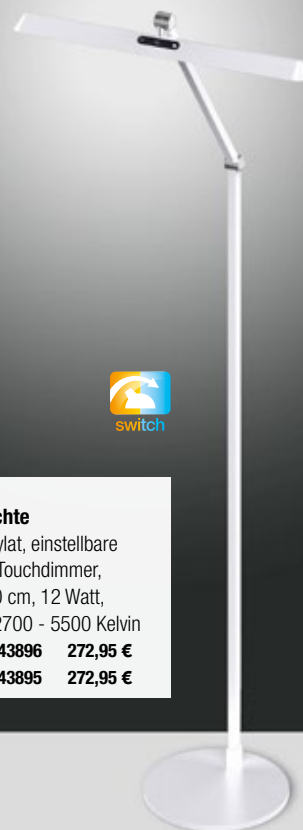

TRIO Stehleuchte

Keramik nickel, Schirm Stoff, mit Schnurschalter, HxØ: 26x18 cm, E14 max. 40 W

schwarz/gold Art.Nr. 9543998 37,95 €
weiß Art.Nr. 9543999 37,95 €

LED-Tischleuchte

schwarz, 3-Stufen Touch-Dimmer, Kalender mit Uhrzeit, Datum und Temperaturanzeige, H max. 51 cm, inklusive LED 3 Watt, warmweiß, 230 Lumen

Art.Nr. 6148769 89,95 €

LED-Tischleuchte

in 4 Stufen dimmbar sowie in 4 Stufen einstellbare Lichtfarbe, LxH 38x69 cm, 10 Watt, 2700-5500 Kelvin, inklusive LED, 770 Lumen

weiß Art.Nr. 9335466 129,95 €
schwarz Art.Nr. 9335465 129,95 €

Tischleuchte

Stein natur, mit Schnurschalter, HxØ 67x38 cm, 1x E27 max. 40 Watt

nickel-matt Schirm Leinen
Art.Nr. 451344 179,95 €

messing-gebürstet Schirm Textil weiß
Art.Nr. 451345 179,95 €

LED-Stehleuchte