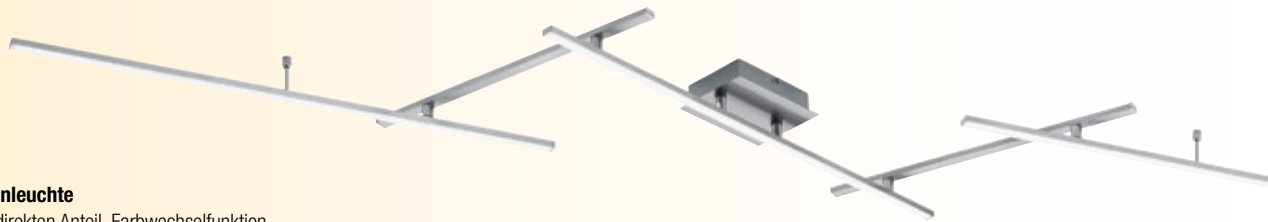

TRIO LED-Deckenleuchte

Metall, Abdeckung Kunststoff weiß, direkt/
indirekt strahlend, per Lichtschalter in
3 Stufen dimmbar, LxH: max. 245x6,5 cm,
25 Watt, 3000 Lumen, 3000 Kelvin

schwarz Art.Nr. 9543994 189,95 €
nickel Art.Nr. 621789 196,95 €

JUST LIGHT. LED-Deckenleuchte

Stahl, 1 Arm fest, 2 Arme drehbar,
LxBxH 101x80x12 cm, inklusive LED 24 Watt,
warmweiß, 2000 Lumen

Art.Nr. 9102752

109,95 €

TRIO LED-Deckenleuchte

schwenkbar, mit indirekten Anteil, Farbwechselfunktion
RGB / Lichtfarbe (2700-6500 Kelvin) über Fern-
bedienung stufenlos einstellbar sowie dimmbar,
LxBxH 50x245x7,5 cm, 30 Watt, 2600 Lumen

nickel, Metall Art.Nr. 266898 309,95 €
schwarz, Metall Art.Nr. 266899 294,95 €

TRIO LED-Deckenleuchte

Metall, Leuchtelemente ausziehbar, Strahler dreh- und
schwenkbar, getrennte Schaltung möglich, inkl. Fernbedienung,
dimmbar, Lichtfarbe stufenlos von 2700 - 6500 Kelvin einstellbar,
LxBxH: max. 180x8,5x15 cm, 18/6x5,5 Watt, 2200/6x650 Lumen