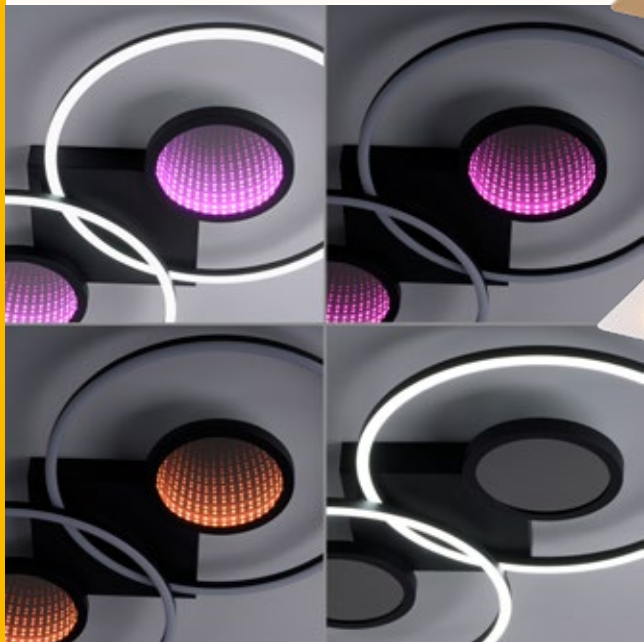

TRIO LED-Deckenleuchte

weiß, Kunststoff, Abdeckung Kunststoff weiß, per Lichtschalter in 3 Stufen dimmbar

LxBxH 120x17x6 cm, 46 Watt, 5400 Lumen, 3000 Kelvin

Art.Nr. 457085 109,95 €

LxBxH 120x17x6 cm, 46 Watt, 5600 Lumen, 4000 Kelvin

Art.Nr. 457086 109,95 €

LxBxH 60x17x6 cm, 28 Watt, 3200 Lumen, 3000 Kelvin

Art.Nr. 457088 89,95 €

LxBxH 60x17x6 cm, 28 Watt, 3400 Lumen, 4000 Kelvin

Art.Nr. 457087 89,95 €

HxØ 5x53 cm, 46 Watt, 5400 Lumen, 3000 Kelvin

Art.Nr. 457089 109,95 €

LxBxH 60x17x6 cm, 28 Watt, 3400 Lumen, 4000 Kelvin

Art.Nr. 457090 109,95 €

LxBxH 53x53x5 cm, 46 Watt, 5400 Lumen, 3000 Kelvin

Art.Nr. 457092 109,95 €

LxBxH 53x53x5 cm, 46 Watt, 5600 Lumen, 4000 Kelvin

Art.Nr. 457091 109,95 €