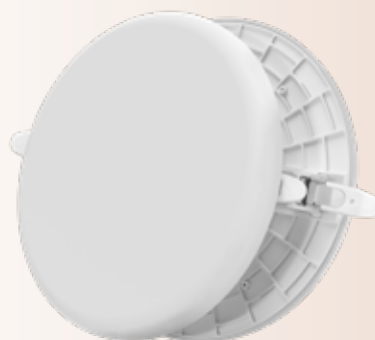

DOTLUX LED-Deckeneinbaupanel

Polycarbonat gefrostet, Gehäuse Aluminium, Randloses Design, Abstrahlwinkel 150°, Lichtfarbe (3000/4000/5700 Kelvin) über DIP-Schalter einstellbar, inklusive Betriebsgerät, 19 Watt, 1900 Lumen

HxØ 19x225 mm, DA 68-200 mm
Art.Nr. 9381278 72,95 €

LxBxH 225x225x19 mm, DA 68-200 mm
Art.Nr. 9381279 72,95 €