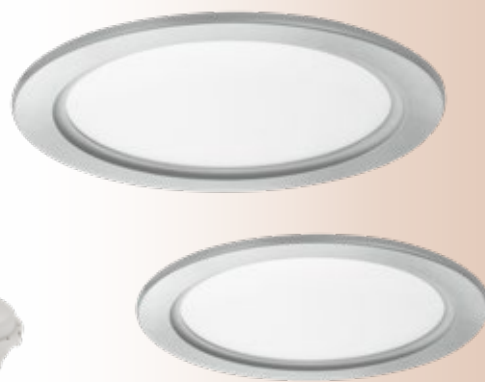

Einbau-Leuchten Zubehör

Aluminium Einbau Baldachin
mit Anschlussbox, Ø 9,4 cm, ET 5,1 cm,
DA 6,8-8,3 cm

weiß	Art.Nr. 9565790	20,95 €
weiß	Art.Nr. 9565791	20,95 €

BRUMBERG Anschlussbox
230 V

Anschlussbox 3-polig	Art.Nr. 9352528	8,90 €
Anschlussbox 5-polig	Art.Nr. 9352529	12,95 €

6-fach Schraubverteiler
max. 250 watt, Kabellänge 10 cm

Art.Nr. 051244 12,50 €

Leuchteneinbaugehäuse
weiß, Betondose,
LxB 26,2x11,1 cm,
DA: 9,2 cm

Art.Nr. 9404712 14,95 €

ESYLUX Mini-Präsenzmelder
mit Spotadapter in jeden Einbaustrahler mit
Sprengring für LM mit 51 mm einsetzbar,
360° Erfassungsbereich, Reichweite bis 8 m im Ø

Mini-Melder	Art.Nr. 486760	153,95 €
Spotadapter	Art.Nr. 486767	21,95 €
Fernbedienung	Art.Nr. 091506	44,95 €

Abstandshalter
für Hohldecken, für Strahler mit
EB-Ø 60 - 90 mm, EB-Höhe 75 mm,
Temperaturbereich -20 - 120 °C

Art.Nr. 053421 4,20 €

BRUMBERG LED-Einbaupanel
weiß, Aluminium, Abdeckung Kunststoff,
Abstrahlwinkel 120°, 3000 Kelvin, inklusive LED

ØxT 14x3 cm, DA 12 cm, 10 Watt, 580 Lumen	Art.Nr. 665393	64,95 €
ØxT 20x3 cm, DA 18 cm, 16 Watt, 1040 Lumen	Art.Nr. 665401	99,95 €

passendes Betriebsgerät, 24 V DC, 20 Watt
Art.Nr. 9483929 24,95 €

Sensor-Dim Box
weiß, Nachrüstbarer HF-Sensor mit
zusätzlicher IR-Tageslichtsteuerung, max.
Belastung 200VA, bis zu 6 Einheiten über
COM-Klemme synchronisierbar, LxBxH:
22x7,5x3,4 cm (Kabellänge zum Sensor
16 cm), passend für DA 8,3 cm

Art.Nr. 452821 153,95 €

Hochvolt-Kit
GU10 Fassung und Zugentlastung,
120 mm, zur Umrüstung der Nieder-
volt-Einbaustrahler auf Hochvolt

Art.Nr. 051247 8,30 €

BRUMBERG Verlängerungsleitung
Plug&Play 350 mA Verlängerungsleitung

50 cm	Art.Nr. 1132114	5,95 €
100 cm	Art.Nr. 1132116	8,50 €