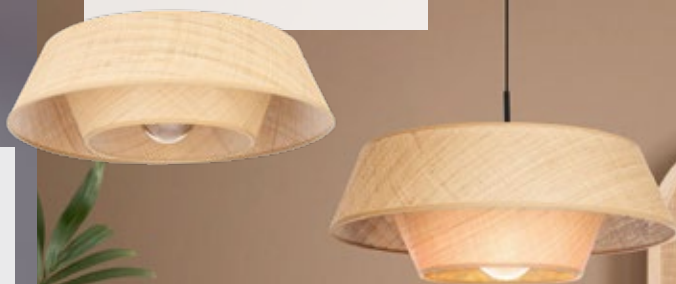

JUST LIGHT Deckenleuchte
 Holz natur, mit Stoffschirmen,
 HxØ 450x500 mm, 3x E27 max. 40 Watt
Art.Nr. 9434330 139,95 €

EGLO Deckenleuchte
 Bast natur, Stahl schwarz, HxØ 19x50 cm,
 1x E27 max. 60 Watt
Art.Nr. 451360 109,95 €