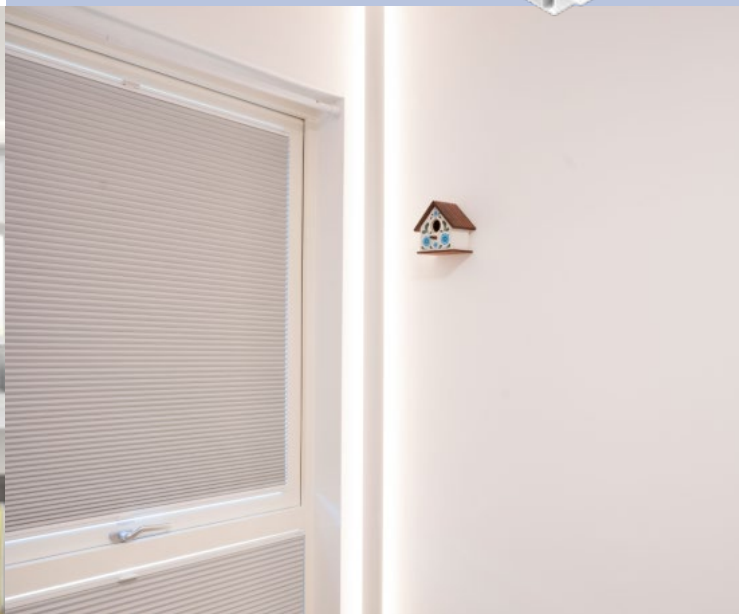

Barthelme Catania 4040 Aluprofil

in Verbindung mit opalweißer Abdeckung erhalten Sie eine homogene Lichtlinie, ideal zur zusätzlichen Kühlung des LED-Streifens geeignet, Abdeckung ist in zwei Höhen montierbar (bündig oder entblendet), integrierter Reflektor durch Neigung der inneren Seitenwände, mit optionalem Reflektorband kann der Lichtausstoß nochmal um 20% erhöht werden, LxBxH 100/200/300x4x4 cm, für LED-Bänder mit max. 14 mm Breite geeignet

200 cm	Art.Nr. 733265	61,50 €
300 cm	Art.Nr. 733266	93,95 €

2x Endkappen inklusive 4 Schrauben
Art.Nr. 733254 16,60 €

2x Endkappen hoch halbrund Aluminium mit Schrauben
Art.Nr. 9437633 25,95 €

Barthelme Catania 4040 Zubehör

Abdeckung opalweiß, LxBxH 100/200/300x3,5x0,8 cm

100 cm	Art.Nr. 733258	17,95 €
200 cm	Art.Nr. 733259	35,95 €
300 cm	Art.Nr. 733260	55,95 €

Abdeckung halbrund opal, LxBxH 200/300x4x2 cm

200 cm	Art.Nr. 9437616	48,95 €
300 cm	Art.Nr. 9434266	75,50 €

Reflektorband, Breite 15,5 mm, Rolle 10 m
Art.Nr. 9084517 28,50 €

V2A Halter-Set (2 Halter, 2 Schrauben)
Art.Nr. 882449 4,50 €

The Light Group Eckprofil für indirektes Licht

Aluminium, LxB: 250x4 cm, für LED-Bänder mit max. 14 mm Breite geeignet, Bausatz für zwei LED-Bänder mit Abdeckung und Endkappen inklusive

schwarz	Art.Nr. 326388	136,95 €
weiß	Art.Nr. 326389	136,95 €

Wohnraum

Tischleuchten

Badleuchten

Unterbauleuchten

Einbaustrahler

Systeme

Außenleuchten

Gartenleuchten

Strahler

Technische
Leuchten

Leuchtmittel

Betriebsgeräte