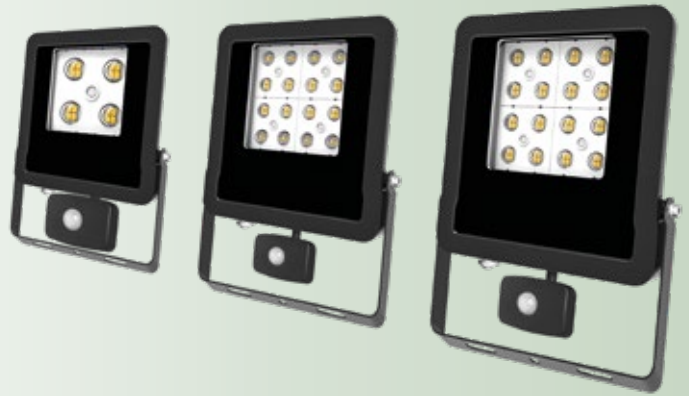

LxBxH 12,5x5,6x19,5 cm, 10 Watt, 1150 Lumen, 3000 Kelvin	Art.Nr. 9436144	69,95 €
LxBxH 12,5x5,6x19,5 cm, 10 Watt, 1200 Lumen, 4000 Kelvin	Art.Nr. 9436145	69,95 €
LxBxH 20,3x6x27,5 cm, 30 Watt, 3450 Lumen, 3000 Kelvin	Art.Nr. 9436146	99,95 €
LxBxH 20,3x6x27,5 cm, 30 Watt, 3600 Lumen, 4000 Kelvin	Art.Nr. 9436147	99,95 €
LxBxH 20,3x6x27,5 cm, 50 Watt, 6000 Lumen, 4000 Kelvin	Art.Nr. 9436148	114,95 €