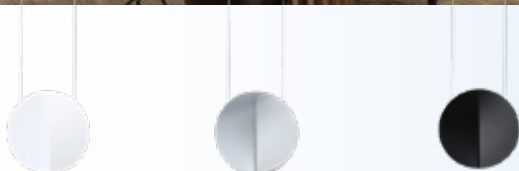

P LED-Stromschienen-Pendelleuchte

Lichtaustritt nach unten und oben,
Lichtfarbe einstellbar und dimmbar über Smart
Home Gateways mit Zigbee Schnittstelle,
LxBxHxT max. 150x100x2,5x3,5 cm,
43 Watt, 5400 Lumen, 2700-6500 Kelvin

schwarz-matt	Art.Nr. 319306	359,95 €
chrom-matt	Art.Nr. 319305	359,95 €