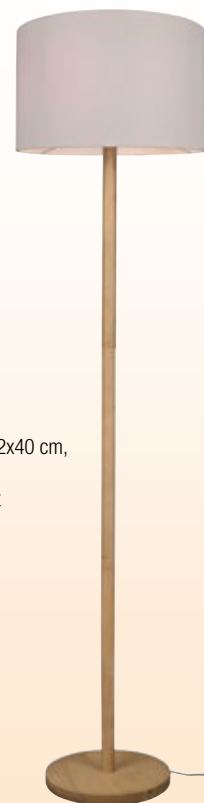

A LED-Stehleuchte
 anthrazit, Metall, Leuchtenkopf
 schwenkbar, über Schnurdimmer
 dimmbar, HxØ 215x45,5 cm,
 23,5 Watt, 770 Lumen, 3000 Kelvin
Art.Nr. 9434427 289,95 €

TRIO Stehleuchte
 weiß, Stoff, Holz, HxØ 162x40 cm,
 1x E27 max. 46 Watt
Art.Nr. 319350 159,95 €