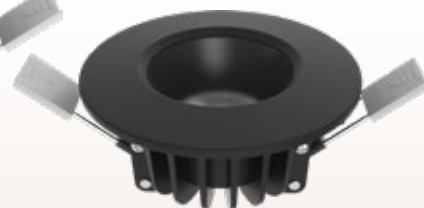

leckoLED LED-Einbaustrahler

Aluminium, Abstrahlwinkel 36°, Farbwiedergabe CRI>90, Farbtemperatur oder Tunable White per DIP-Schalter einstellbar, per Taster dimmbar oder Tunable White Modus steuerbar, 230 V Direktanschluss, Ø 9 cm, DA 6,8 cm, ET 4,5 cm, 8 Watt, 560 Lumen, 2700/3000/4000 Kelvin+TW

Innenring silber

weiß Art.Nr. 368846 94,95 €
schwarz Art.Nr. 368847 94,95 €

Innenring schwarz

weiß Art.Nr. 368848 94,95 €
schwarz Art.Nr. 368849 94,95 €