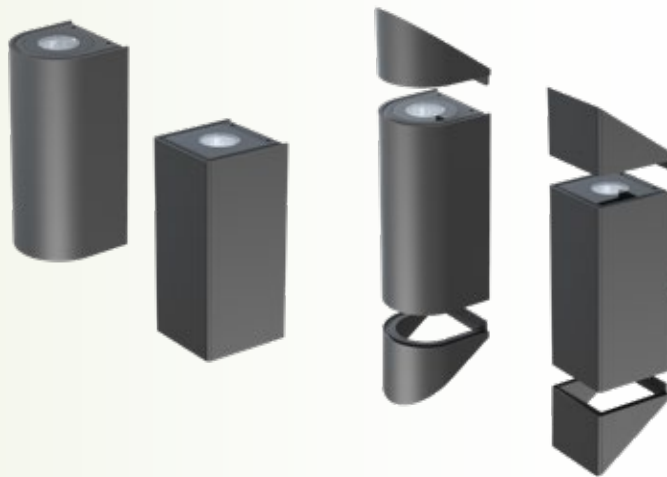

rund, H: 220 / Ø: 100 Art.Nr. 334789 229,95 €
eckig, H: 220 / B: 100 / T: 100 mm Art.Nr. 334790 229,95 €

Blendschutzvorsatz für runde Ausführung, 2er Set

rund Art.Nr. 334791 29,95 €
eckig Art.Nr. 334792 29,95 €