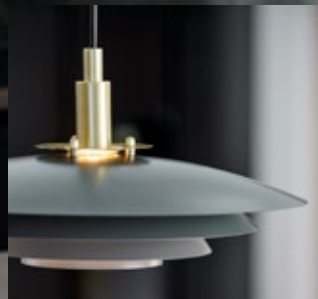

nordlux LED-Pendelleuchte

Esche natur, Holz/Metall, Abdeckung Kunststoff opal,
2m Kabellänge, dimmbar, LxBxH 115x5x4,4 cm,
47 Watt, 1800 Lumen, 3000 Kelvin

Art.Nr. 452793

139,95 €

nordlux Pendelleuchte

Metall, LxHxØ: max. 200x17x38 cm, G9 max. 25 Watt

weiß/nickel-gebürstet Art.Nr. 9543950 **106,95 €**

grau/messing Art.Nr. 9543951 **118,95 €**

kupferfarben Art.Nr. 9543952 **142,95 €**