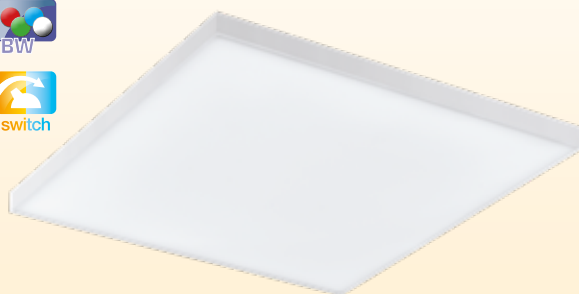

LED-Deckenleuchte

weiß, Aluminium, Abdeckung Kunststoff weiß, Zigbee-fähig (Sprachsteuerung), per App über Bluetooth steuerbar, Lichtfarbe einstellbar, dimmbar, mit Timerfunktion, Anwesenheitssimulation uvm.

LxBxH 30x30x5 cm, 16 Watt, 1750 Lumen, RGB+2700-6500 Kelvin
Art.Nr. 9476456 109,95 €

LxBxH 45x45x7 cm, 22,8 Watt, 2400 Lumen, RGB+2700-6500 Kelvin
Art.Nr. 9476457 149,95 €

LxBxH 60x60x7,5 cm, 32,4 Watt, 4000 Lumen, RGB+2700-6500 Kelvin
Art.Nr. 9476458 179,95 €