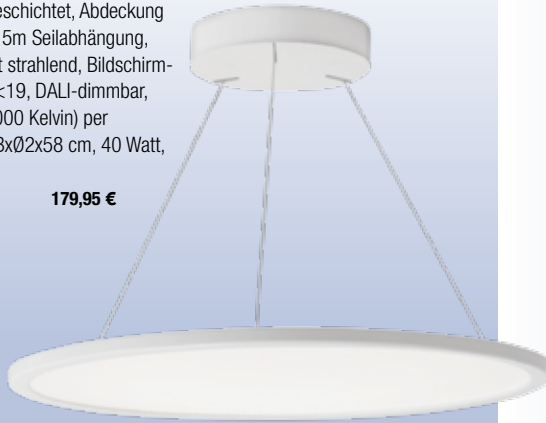

DALI LED-Pendelleuchte

weiß, Aluminium pulverbeschichtet, Abdeckung Kunststoff prismatisch, 1,5m Seilabhangung, 70% direkt-/30% indirekt strahlend, Bildschirmarbeitsplatztauglich UGR<19, DALI-dimmbar, Farbtemperatur (3000/4000 Kelvin) per DIP-Schalter einstellbar, BxØ2x58 cm, 40 Watt, 4800/5000 Lumen

Art.Nr. 9606172

179,95 €

LED-Deckenleuchte

weiß, Aluminium pulverbeschichtet, PMMA-Abdeckung prismatisch, Bildschirmarbeitsplatz tauglich UGR<19, per DIP-Schalter in 2 Stufen einstellbar

LxBxH 121,3x31,3x4,6 cm, 25/33 Watt, 3000/4000 Lumen

3000 Kelvin Art.Nr. 335820 329,95 €

4000 Kelvin Art.Nr. 335818 329,95 €

LxBxH 151,3x31,3x4,6 cm, 36/50 Watt, 4400/6000 Lumen

3000 Kelvin Art.Nr. 335824 419,95 €

4000 Kelvin Art.Nr. 335822 419,95 €