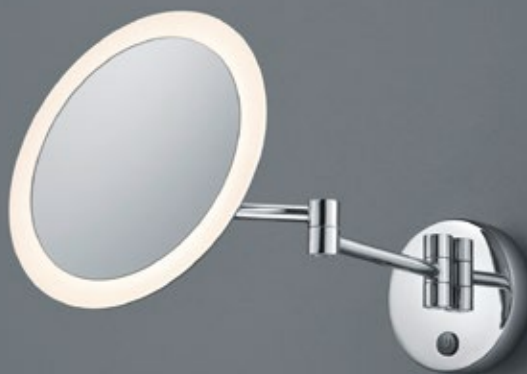

LED-Gelenk-Wandspiegel

chrom, mit Touch-Schalter, Ø 22 cm, inklusive LED 3 Watt, warmweiß, 280 Lumen

Art.Nr. 6148810 159,95 €

IP 44