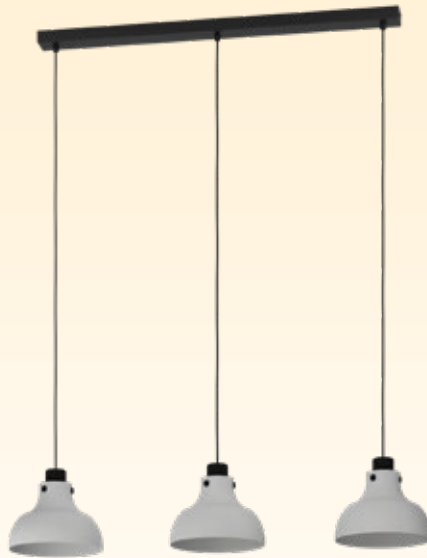

33

Pendelleuchte

grau, Stahl

HxØ: 110x38 cm, E27 max. 40 Watt

Art.Nr. 9507844 83,95 €

LxBxH: 90x20x110 cm, 3x E27 max. 40 Watt

Art.Nr. 9507850 169,95 €

Stehleuchte

grau, Stahl, mit Fußschalter, LxBxH: 40,5x20x158 cm, E27 max. 40 Watt

Art.Nr. 9507845 119,95 €

Deckenleuchte

grau, Stahl, HxØ: 21x38 cm, E27 max. 40 Watt

Art.Nr. 9507843 74,95 €

Wandleuchte

grau, Stahl, mit Schnurschalter, LxHxT: 20x25x80 cm, E27 max. 40 Watt

Art.Nr. 9507847 81,95 €

Deckenleuchte

grau, Stahl, Leuchtenköpfe dreh-/schwenkbar, LxBxH: 52x14,5x22,5 cm, 2x E27 max. 40 Watt

Art.Nr. 9507848 81,95 €

Deckenleuchte

grau, Stahl, Leuchtenköpfe dreh-/schwenkbar, LxBxH: 74x14,5x22,5 cm, 3x E27 max. 40 Watt