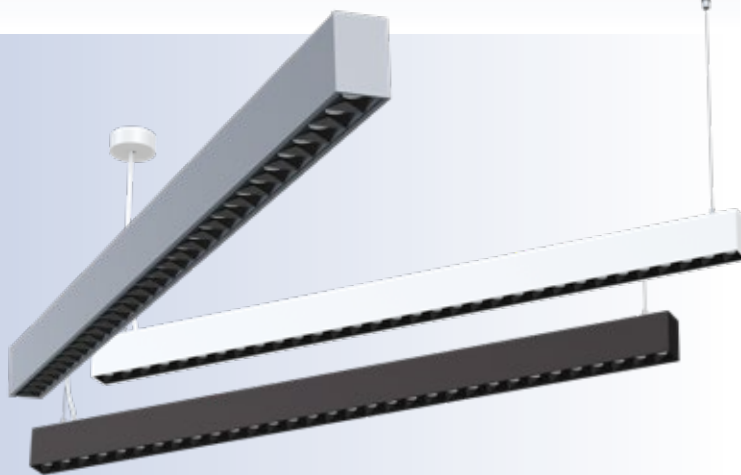

LED-Pendelleuchte

Gehäuse Aluminium pulverlackiert, schwarzer Blendschutzvorsatz, bildschirmarbeitsplatztauglich, DALI-dimmbar, aneinanderreihbar (bis zu 10 Leuchten), für Doppelarbeitsplätze geeignet, runder Deckenbaldachin inkl. Seilabhängung & Anschlussleitung 1,5 m, 60 Watt, 7800 Lumen, 4000 Kelvin, LxBxH 128,8x4,8x7,6 cm

grau Art.Nr. 158717 559,95 €
weiss Art.Nr. 158718 559,95 €
schwarz Art.Nr. 317463 559,95 €

Deckenanbauleuchte

LxBxH 129x5,3x7,8 cm, 30 Watt, 4050 Lumen, 4000 Kelvin
grau Art.Nr. 158719 439,95 €
weiss Art.Nr. 158720 439,95 €