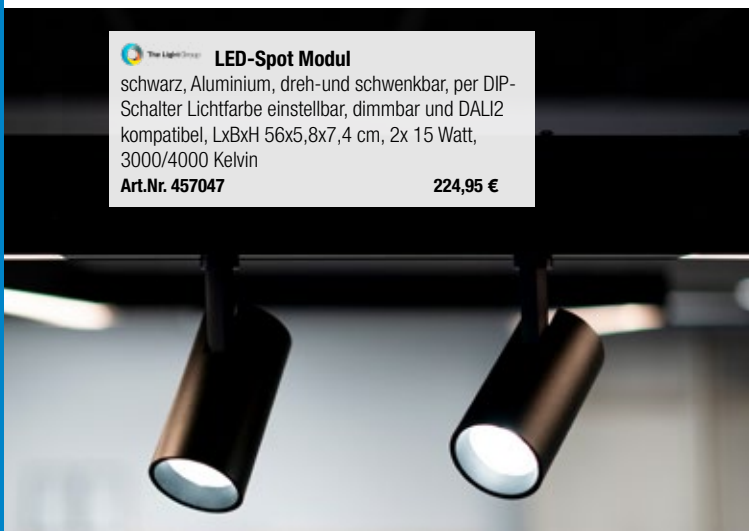

X-LED-Modul

schwarz, Aluminium, per DIP-Schalter Lichtfarbe einstellbar, dimmbar und DALI2 kompatibel, LxBxH 34,9x34,9x7,4 cm, 18 Watt, 3000/4000 Kelvin
Art.Nr. 457048 224,95 €