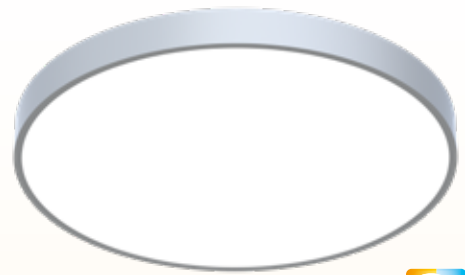

IP 65

TRIO LED-Deckenleuchte

weiß, über Fernbedienung stufenlos dimmbar,
Nachtlichtfunktion, 3000 Kelvin

ØxH 40x10 cm, 22 Watt, 2000 Lumen

Art.Nr. 9335658 126,95 €

ØxH 60x12 cm, 40 Watt, 3500 Lumen

Art.Nr. 9336138 219,95 €