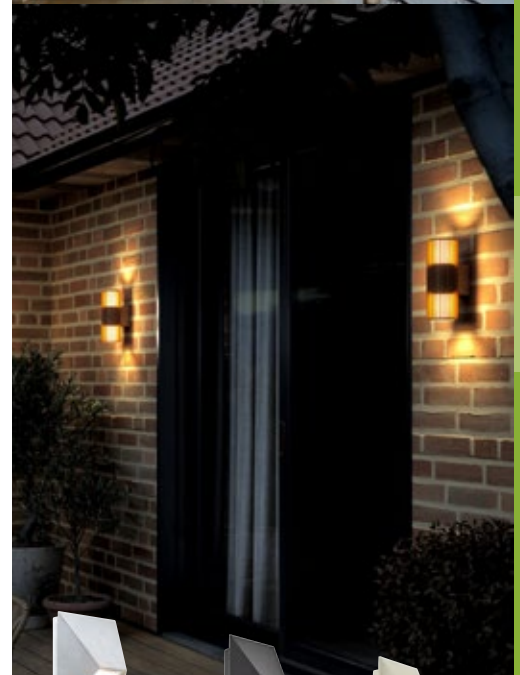

nordlux Deckenleuchte

Aluminium, Abdeckung PC opal, seewasserbeständig, indirekter Anteil für Lichteffekt an der Decke, HxØ: 18,8x12,4 cm, E27 max. 15 Watt

silber	Art.Nr. 442775	119,95 €
schwarz	Art.Nr. 442776	119,95 €
braun	Art.Nr. 442777	119,95 €

nordlux LED-Wandleuchte

schwarz, Metall, Diffusor Kunststoff opal

BxHxT: 13x12x14,7 cm, E27 max. 15 Watt

Art.Nr. 9543934 78,95 €

BxHxT: 28,6x10x12 cm, 2x E27 max. 15 Watt

Art.Nr. 9543935 109,95 €

nordlux Wandleuchte

Aluminium, Abdeckung PC opal, seewasserbeständig, Lichtaustritt nach unten, HxTxØ: 16,8x17,4x12,4 cm, E27 max. 15 Watt

silber	Art.Nr. 442784	119,95 €
schwarz	Art.Nr. 442785	119,95 €
braun	Art.Nr. 442786	119,95 €

nordlux Stehleuchte

Aluminium, Abdeckung PC opal, seewasserbeständig, HxØ: 95,4x12,4 cm, E27 max. 15 Watt

silber Art.Nr. 442781 219,95 €

schwarz Art.Nr. 442782 219,95 €

braun Art.Nr. 442783 219,95 €

nordlux Wandleuchte

Aluminium, Abdeckung PC opal, seewasserbeständig, Lichtaustritt nach unten und oben, HxTxØ: 33,7x17,4x12,4 cm, 2x E27 max. 15 Watt

silber Art.Nr. 442787 159,95 €

schwarz Art.Nr. 442788 159,95 €

braun Art.Nr. 442789 159,95 €

nordlux Pollerleuchte

Aluminium, Abdeckung PC opal, seewasserbeständig, HxØ: 45,4x12,4 cm, E27 max. 15 Watt

silber Art.Nr. 442778 169,95 €

schwarz Art.Nr. 442779 169,95 €

braun Art.Nr. 442780 169,95 €

nordlux Wandleuchte

Glas mattiert, BxHxT: 15,2x19,1x9,5 cm, GU10 max. 25 Watt

verzinkter Stahl Art.Nr. 9543936 64,95 €

schwarz Aluminium Art.Nr. 9543937 42,95 €

sandfarben Aluminium Art.Nr. 9543934 42,95 €

nordlux Wandleuchte

Glas mattiert, BxHxT: 27x19x9,5 cm, 2x GU10 max. 25 W

verzinkter Stahl Art.Nr. 9543939 76,95 €

schwarz Aluminium Art.Nr. 9543940 57,95 €

sandfarben Aluminium Art.Nr. 9543941 57,95 €

nordlux Stehleuchte