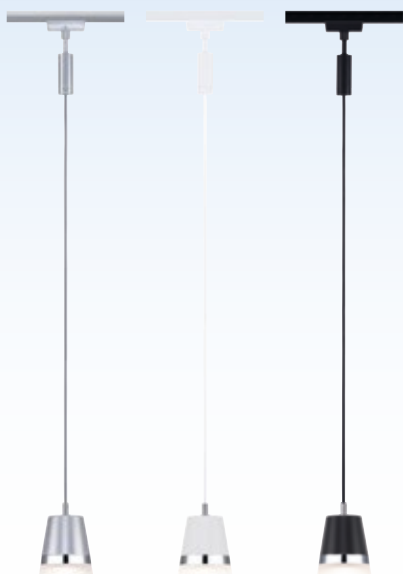

P Stromschienen-Pendelleuchte

Kunststoff, Gesamtlänge max. 150 cm, Ø 6,5 cm,
1x GU10 max. 10 Watt

chrom-matt	Art.Nr. 452817	54,95 €
weiß	Art.Nr. 452818	54,95 €
schwarz-matt	Art.Nr. 452819	54,95 €