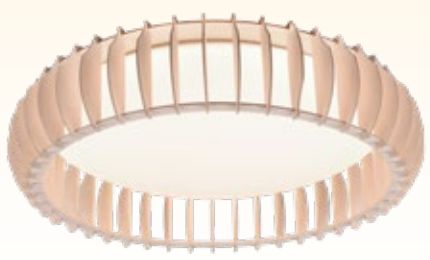

EGLO Deckenleuchte
 messing gebürstet, taupe struktur/Holz & Stahl,
 HxØ: 16x42 cm, E27 max. 40 Watt
Art.Nr. 9543868 99,95 €

EGLO Pendelleuchte
 Bast natur, Stahl schwarz, HxØ 110x50 cm,
 1x E27 max. 60 Watt
Art.Nr. 451361 114,95 €

EGLO Deckenleuchte
 schwarz, Stahl, Schirm Textil creme,
 HxØ 17,5x38 cm, 1x E27 max. 40 Watt
Art.Nr. 451362 82,95 €

EGLO Pendelleuchte
 Metall kupferfarbig antik,
 ØxH 37x110 cm, für LM E27
 46 Watt ECO
Art.Nr. 9253192 65,50 €

TRIO LED-Deckenleuchte

Holz natur, Kunststoff weiß, per Lichtschalter in
3 Stufen dimmbar, HxØ 14x40 cm, 16,5 Watt,
2200 Lumen, 3000 Kelvin
Art.Nr. 457083 **99,95 €**

Vintage Leuchtmittel

spezielle LED-Filament-Leuchtmittel zur stilvollen Bestückung der Vintage-Leuchten