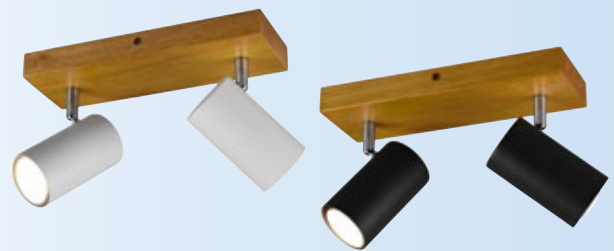

TRIO Deckensystem
 Metall, Holz, dreh- und schwenkbar,
 LxBxH 12x9x16 cm, für 1x GU10 max. 15 Watt
weiß-matt Art.Nr. 9427728 22,50 €
schwarz-matt Art.Nr. 9427731 22,50 €

TRIO Deckensystem
 Metall, Holz, dreh- und schwenkbar,
 LxBxH 26x9x16 cm, für 2x GU10 max. 15 Watt
weiß-matt Art.Nr. 9427732 45,50 €
schwarz-matt Art.Nr. 9427735 45,50 €