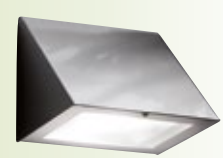

BÖHMER LED-Wandleuchte
anthrazit, Aluminium, Kunststoffglas,
LxBxT 14x16x11 cm, 12,5 Watt,
900 Lumen, 3000 Kelvin
Art.Nr. 319219 129,95 €

LED-Pollerleuchte, LxBxH 11x16x65 cm
Art.Nr. 319211 184,95 €

LED-Edelstahl-Wandleuchte
mit Opalglas, HxBxT 13x19x14 cm,
inklusive LED 6 Watt, warmweiß,
450 Lumen
Art.Nr. 758380 189,95 €