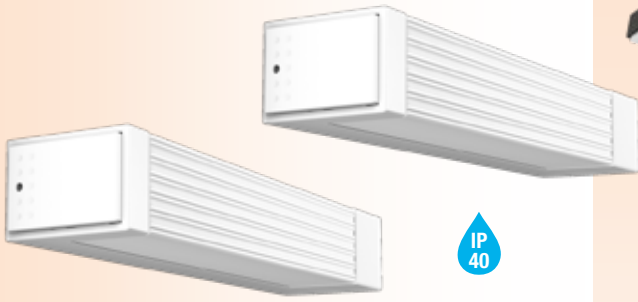

RZB Spiegelleuchte

Armatr Kunststoff weiß, Diffusor
Opalglas seidenglanz

Art.Nr. 695615 58,95 €

LxBxH 35,5x5,5x8 cm

mit Schalter und Steckdose

Art.Nr. 695616 66,95 €

IP 40

IP 44