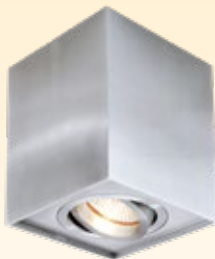

DEKOLIGHT Deckenleuchte

Aluminium, schwenkbar,

LxBxH 9,5x9,5x12 cm,

für LM GU10 50 Watt

silber gebürstet	Art.Nr. 9081968	49,95 €
weiß	Art.Nr. 6149515	49,95 €
schwarz	Art.Nr. 6149514	49,95 €