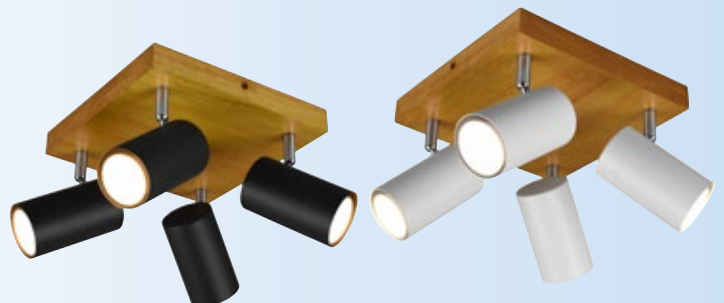

TRIO Deckensystem
Metall, Holz, dreh- und schwenkbar,
LxBxH 22x22x16 cm, für 4x GU10 max. 15 Watt
weiß-matt Art.Nr. 9427739 92,95 €
schwarz-matt Art.Nr. 9427709 92,95 €