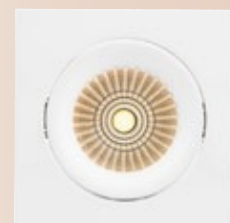

Deckeneinbau - DA: Ø > 70 mm

Einbaustrahler

schwenkbar 20°, DA 74 mm, Ø 83 mm, ET 60 mm
für LM 51 mm, GU5,3

matt-chrom	Art.Nr. 051223	10,50 €
chrom	Art.Nr. 051222	9,50 €
weiß	Art.Nr. 051221	7,50 €
nickel gebürstet	Art.Nr. 052071	11,50 €

Einbaustrahler

Aluminium, silber gebürstet, Innenring poliert,
schwenkbar 35°, für LM 51 mm, GU5,3

eckig, LxB 93x93 mm, DA 78 mm, ET 65 mm
Art.Nr. 9081925 19,95 €

rund, Ø 93 mm, DA 80 mm, ET 63 mm
Art.Nr. 9081940 19,95 €

LED-Einbaustrahler

Aluminium, geeignet für den direkten Einbau auf normal
entflammaren Baustoffen (Brandschutz F),
Abstrahlwinkel 36°, schwenkbar 25°, rund Ø 95 mm,
DA 83 mm, ET 40 mm, inklusive LED 5 Watt,
warmweiß, 602 Lumen, dimmbar

rund, nickel-matt	Art.Nr. 9130687	79,95 €
rund, strukturweiß	Art.Nr. 9130689	71,95 €

passendes Betriebsgerät z.B. 1-7,2 Watt

Art.Nr. 665739 32,95 €

Weitere Betriebsgeräte finden Sie im Kapitel Betriebsgeräte.

LED-Einbaustrahler

Aluminium, Abdeckung PC,
Abstrahlwinkel 36°, dimmbar
Phasenabschnitt, Farbwiedergabe CRI >98,
LxØ 13,5x9,4 cm, DA 6,8-8,3 cm, ET 5,1 cm,
15 Watt, 700 Lumen, 3000 Kelvin

weiß	Art.Nr. 9482640	104,70 €
schwarz	Art.Nr. 9482643	104,70 €

Deckeneinbau - DA: Ø > 70 mm mit erhöhter Schutzart

LED-Einbaustrahler

Aluminium, Abstrahlwinkel 42°, inklusive
Betriebsgerät, dimmbar, Ø 94 mm, DA: 83 mm,
ET: 51 mm, 9 Watt, 830 Lumen, 3000 Kelvin

weiß	Art.Nr. 9251425	108,95 €
schwarz	Art.Nr. 9251423	108,95 €
gebürsteter Stahl	Art.Nr. 9251421	108,95 €

LED-Einbaustrahler

starr, Abstrahlwinkel 42°, Farbwiedergabeindex
CRI >95, dimmbar, mit speziellem Korrosionsschutz
für den Außenbereich, inklusive Betriebsgerät,
ØxT 94x35 mm, EB 76 mm, 7 Watt, 680 Lumen,
3000 Kelvin, inklusive LED