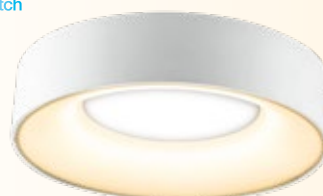

LEDVANCE LED-Deckenleuchte

Metall, Abdeckung PC opal, Abstrahlwinkel 110°, per App oder Google Assistant/Amazon Alexa steuerbar und dimmbar, mit RGB-Backlight und TunableWhite 3000-6500 Kelvin Hauptlicht, getrennt schaltbar, HxØ: 9x35 cm, 28 Watt, 1400 Lumen

schwarz	Art.Nr. 9479657	129,95 €
weiß	Art.Nr. 9479658	129,95 €

LUMERO LED-Deckenleuchte

Unterteil Stahlblech weiß, Abdeckung PMMA opal, inklusive LED, mit doppelter Kabelzuführung für Durchgangsverdrahtung, inklusive Betriebsgerät, Farbtemperatur per Schiebescalter einstellbar (3.000K/3.500K/4.000K)

ØxH 28x9,5 cm, LED 12 Watt, 900 / 1000 Lumen
Art.Nr. 306381 84,95 €

Mit HF-Sensor, Erfassungsbereich:
max. 6 m (bei Deckenmontage) max. 14 m (bei Wandmontage)

ØxH 28x9,5 cm, LED 12 Watt, 850 / 950 Lumen
Art.Nr. 306382 114,95 €

ØxH 36x10,5 cm, LED 18 Watt, 1350 / 1450 Lumen
Art.Nr. 306383 94,95 €

ØxH 36x10,5 cm, LED 18 Watt, 1250 / 1350 Lumen
Art.Nr. 306384 129,95 €

ØxH 41x11,5 cm, LED 32 Watt, 2.550 / 2.800 Lumen
Art.Nr. 306385 114,95 €

ØxH 41x11,5 cm, LED 32 Watt, 2400 / 2650 Lumen
Art.Nr. 306386 149,95 €

ØxH 50x14 cm, LED 40 Watt, 3.200 / 3.550 Lumen
Art.Nr. 306387 169,95 €

ØxH 50x14 cm, LED 40 Watt, 3000 / 3350 Lumen
Art.Nr. 306388 199,95 €

LED-Deckenleuchte

Kunststoff, Abdeckung Kunststoff opal, Lichtfarbe über DIP-Schalter einstellbar (3000/4000/5700 Kelvin), schlagzäh IK08

Lichtfarbe und Leistung per DIP-Schalter einstellbar
HxØ 6,5x27,5 cm, 10/15/18/25 Watt, 1000 - 3000 Lumen
weiß Art.Nr. 9436682 154,95 €
silber Art.Nr. 9436680 174,95 €

HxØ 6,5x35 cm, 15/18/25/30 Watt, 1420 - 3200 Lumen
weiß Art.Nr. 9436683 184,95 €
silber Art.Nr. 9436681 199,95 €