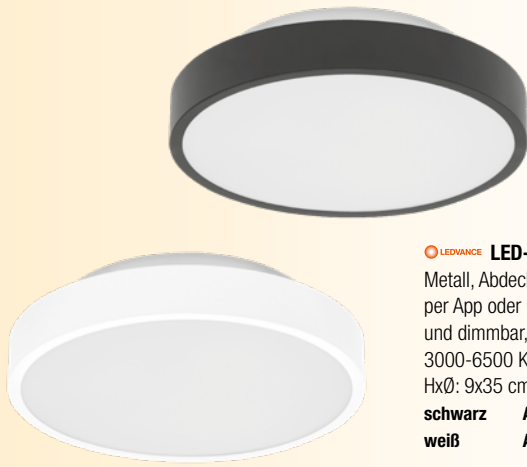

grau, Stahl, mit Fußschalter, LxBxH: 40,5x20x158 cm, E27 max. 40 Watt

Art.Nr. 9507845 119,95 €

Deckenleuchte

grau, Stahl, HxØ: 21x38 cm, E27 max. 40 Watt

Art.Nr. 9507843 74,95 €

Wandleuchte

grau, Stahl, mit Schnurschalter, LxHxT: 20x25x80 cm, E27 max. 40 Watt

Art.Nr. 9507847 81,95 €

Deckenleuchte

grau, Stahl, Leuchtenköpfe dreh-/schwenkbar, LxBxH: 52x14,5x22,5 cm, 2x E27 max. 40 Watt

Art.Nr. 9507848 81,95 €

Deckenleuchte

grau, Stahl, Leuchtenköpfe dreh-/schwenkbar, LxBxH: 74x14,5x22,5 cm, 3x E27 max. 40 Watt

Art.Nr. 9507849 119,95 €

Wandspot

grau, Stahl, Leuchtenkopf dreh-/schwenkbar, LxBxH: 24,5x14,5x22,5 cm, E27 max. 40 Watt

Art.Nr. 9507846 36,95 €

LEDVANCE LED-Deckenleuchte

Metall, Abdeckung PC opal, Abstrahlwinkel 110°, per App oder Google Assistant/Amazon Alexa steuerbar und dimmbar, mit RGB-Backlight und TunableWhite 3000-6500 Kelvin Hauptlicht, getrennt schaltbar, HxØ: 9x35 cm, 28 Watt, 1400 Lumen