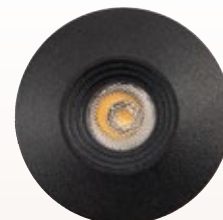

Deckeneinbau - DA: bis Ø 30 mm

IP 44

LED-Einbaustrahler

weiß, Aluminium, Abstrahlwinkel 15°, Farbwiedergabe >90 dimmbar, ØxT 33x26 mm, DA 25 mm, 1 Watt, 90 Lumen, 3000 Kelvin, inklusive LED

Art.Nr. 9335629 24,99 €

Abstrahlwinkel 36°, 1 Watt, 90 Lumen

Art.Nr. 9335630 24,99 €

passende Betriebsgeräte

350 mA, 4,2 Watt, schaltbar

Art.Nr. 187773 34,50 €

350 mA, 17 Watt, dimmbar Phasenabschnitt

Art.Nr. 160993 73,80 €

IP 44

BRUMBERG LED-Lichtpunkt

Aluminium, Abstrahlwinkel 30°, Ø 32,5 mm, DA 27 mm, ET 17 mm, inklusive LED 1 Watt, 60 Lumen, warmweiß

chrom Art.Nr. 881503 47,95 €

weiß Art.Nr. 881504 45,95 €

alu matt Art.Nr. 881505 46,95 €

passendes Betriebsgerät z.B. 7,2 Watt, 350 mA

Art.Nr. 665739 32,95 €

Weitere Betriebsgeräte finden Sie im Kapitel Betriebsgeräte.

IP 65

The Light Group LED-Einbaustrahler

Aluminiumgehäuse, Abstrahlwinkel 45°, direkt in die Isolierung bis zur Dampfsperre montierbar, Farbwiedergabe CRI>90, Phasenabschnittsdimmbar, Ø 3,2 cm, DA 2,5 cm, ET 1,8 cm, 3 Watt, 165 Lumen, 3000 Kelvin

weiß Art.Nr. 319321 41,50 €

schwarz Art.Nr. 319322 41,50 €

Aufbaugehäuse

weiß Art.Nr. 319429 9,50 €

schwarz Art.Nr. 319430 9,50 €

LED-Treiber, 700 mA, max. 12 W, 9-18 V, LxBxH: 10,9x4x2,2 cm,

inkl. Splitter, dimmbar Phasenabschnitt, für 4-6 Anschlüsse

Art.Nr. 280495 35,95 €

LED-Treiber, 700 mA, max. 6 W, 3-6 V, LxBxH: 3,8x2,7x2,2 cm,

inkl. Splitter, dimmbar Phasenabschnitt, für 1-2 Anschlüsse

Art.Nr. 319326 35,95 €

Deckeneinbau - DA: Ø 40-58 mm

mobilia Möbelein- und Aufbaustrahler

extrem flach, Stahl, satiniertes Schutzglas, Abstrahlwinkel 86°, Aufbauiring separat, Ø 66 mm, DA 58 mm, ET 18 mm, inklusive LED 3,3 Watt, 350 mA, warmweiß, 200 Lumen

weiß Art.Nr. 758492 28,95 €

chrom Art.Nr. 758488 28,95 €

schwarz Art.Nr. 758491 28,95 €