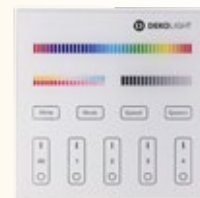

DEKO.LIGHT RF-Wandfernbedienung 1-5 CH

weiß, Wandpanel mit Batteriebetrieb (2x AAA), zum einstellen der Helligkeit/ggf. Farben/Sättigung/Farbtemperatur, Automatikprogramme und Geschwindigkeit wählbar, für bis zu 4 unterschiedlich steuerbare Zonen, LxBxH: 8,6x8,6x1,6 cm
Art.Nr. 9564996 69,95 €