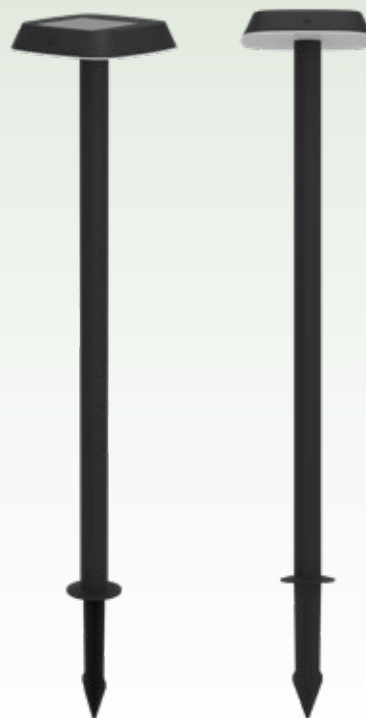

LED-Akku-Spot

Metall, Polycarbonat,
mit Magnetbefestigungssystem,
bestehend aus LED-Einheit/Erdspieß
und 3 Verlängerungsstangen, dimmbar,
HxØ: max. 90x10 cm,
3 Watt, 320 Lumen, 3000 Kelvin

schwarz Art.Nr. 9543889 92,95 €
weiß Art.Nr. 9543890 92,95 €
rostbraun Art.Nr. 9543891 92,95 €