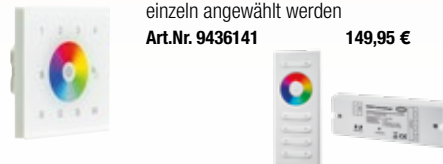

WiFi-Wandpanel RGB+W

weiß, 4-Kanäle, Farbwechsel über Farbrad, weiß/rot/grün/blau können einzeln angewählt werden, 4 Lichtszenen je Kanal speicherbar, für Montage auf Schalterdose geeignet, bis zu 20 m Reichweite, LxBxH 86x86x32 mm

Art.Nr. 9065237	231,95 €

RGBW Funk-Controller-Set

12-24V/DC, max. 240-480 Watt, Empfänger und Handsender mit Farbrad, weiß/rot/grün/blau können einzeln angewählt werden

Art.Nr. 9436141	149,95 €