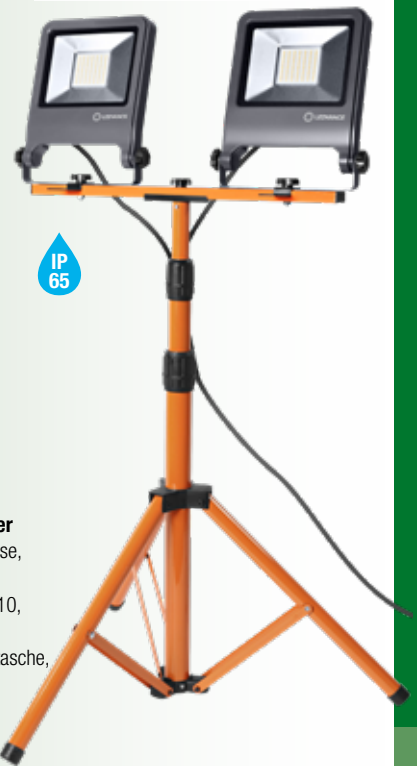

LED-Baustellenstrahler

IP69K, schwarz/blau, Kunststoffgehäuse, Diffusor PC, 360° Arbeitslicht, inkl. 5 m Steckerleitung, schlagzäh IK10, Dampfstrahlwasser geschützt, 3 einklappbare Standbeine, mit Tragetasche, HxØ 129x max. 74 cm, 90 Watt, 8100 Lumen, 6500 Kelvin
Art.Nr. 056983 314,95 €

IP 65

LED-Baustellenlicht

15 cm Kabel mit Steckklemme, 9 Watt, 800 Lumen, 2700 Kelvin
Art.Nr. 056618 6,50 €

LED-Baustellenlicht

Vergossener LED-Strip auf Trommel gewickelt, mit 1,6 m Anschlusskabel und Konturenstecker, Abstrahlwinkel 120°, nicht trennbar, nur komplett abgerollt zu betreiben, Länge 15 m, BxH 1,1x0,8 cm, 6W/m Watt, 610 Lm/m, 3000 Kelvin
Art.Nr. 457021 229,95 €

Länge 15 m, BxH 1,1x0,8 cm, 6W/m Watt, 615 Lm/m, 4000 Kelvin
Art.Nr. 457022 229,95 €

Länge 15 m, BxH 1,1x0,8 cm, 6W/m Watt, 620 Lm/m, 6000 Kelvin
Art.Nr. 457023 229,95 €

Länge 25 m, BxH 1,1x0,8 cm, 6W/m Watt, 610 Lm/m, 3000 Kelvin
Art.Nr. 457024 319,95 €

Länge 25 m, BxH 1,1x0,8 cm, 6W/m Watt, 615 Lm/m, 4000 Kelvin
Art.Nr. 457025 319,95 €

Länge 25 m, BxH 1,1x0,8 cm, 6W/m Watt, 620 Lm/m, 6000 Kelvin
Art.Nr. 457026 319,95 €