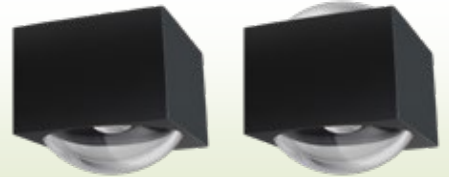

LED Wandleuchte

2x5 Watt, 2x500 Lumen, 3000 K, dimmbar mit Phasen/abschnitt, einstellbare Abstrahlung nach oben und nach unten, LxBxH: 10x10x10 cm, Inklusive LED

anthrazit Art.Nr. 267895 154,95 €

weiß Art.Nr. 267894 154,95 €

IP 65