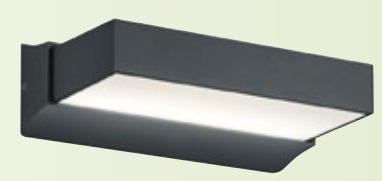

TRIO LED-Wandleuchte
anthrazit, Aluminiumdruckguss,
HxBxT 10x30x9 cm, inklusive LED 6 Watt,
warmweiß, 580 Lumen, mit Bewegungsmelder
Art.Nr. 881715 184,95 €

LED-Wandleuchte
anthrazit, Aluminiumdruckguss, Glas klar,
Leuchtenkopf um 190° nach oben und unten
schwenkbar, LxBxH 8x20,4x10,7 cm,
10 Watt, 1000 Lumen, 3000 Kelvin
Art.Nr. 9436804 146,95 €

BÖHMER LED-Wandleuchte
anthrazit, Aluminium, Kunststoffglas,
LxBxT 14x16x11 cm, 12,5 Watt,
900 Lumen, 3000 Kelvin
Art.Nr. 319219 129,95 €

LED-Pollerleuchte, LxBxH 11x16x65 cm
Art.Nr. 319211 184,95 €

LED-Edelstahl-Wandleuchte
mit Opalglas, HxBxT 13x19x14 cm,
inklusive LED 6 Watt, warmweiß,
450 Lumen
Art.Nr. 758380 189,95 €

nordlux LED-Wandleuchte
weiß, Aluminiumguss, Abdeckung opal
BxHxT: 26x6,8x6,8 cm, 8 Watt, 650 Lumen, 3000 Kelvin
weiß **Art.Nr. 9543926 109,95 €**
schwarz **Art.Nr. 9543927 109,95 €**
BxHxT: 36x6,8x6,8 cm, 12 Watt, 850 Lumen, 3000 Kelvin
schwarz **Art.Nr. 9543929 139,95 €**

LED-Wandleuchte
graphit, Aluminium Floatglas
up/down je 90°, BxHxT 7x21x12 cm,
2x 7,5 Watt, 2x 600 Lumen, 3000 Kelvin,
inklusive LED
Art.Nr. 9335517 131,95 €

TRIO LED-Wandleuchte
Aluminium-Druckguss anthrazit, Abstrahlung nach
oben und unten, HxBxT 7x23,2x13,5 cm,
inklusive LED 11 Watt, warmweiß, 1100 Lumen
Art.Nr. 9253424 109,95 €
mit Bewegungsmelder Art.Nr. 9253425 124,95 €

LED-Wandleuchte
Aluminium, graphit, Diffusor Glas,
Abstrahlung nach unten und oben 110°,
HxBxT 6x32x10 cm, inklusive LED 10 Watt,
warmweiß, 550 Lumen, dimmbar
Art.Nr. 6148783 207,10 €

LED-Wandleuchte
Aluminium, anthrazit, HxBxT 5x50x4,9 cm,
inklusive LED 37 Watt, warmweiß, 2590 Lumen
Art.Nr. 6148774 249,95 €