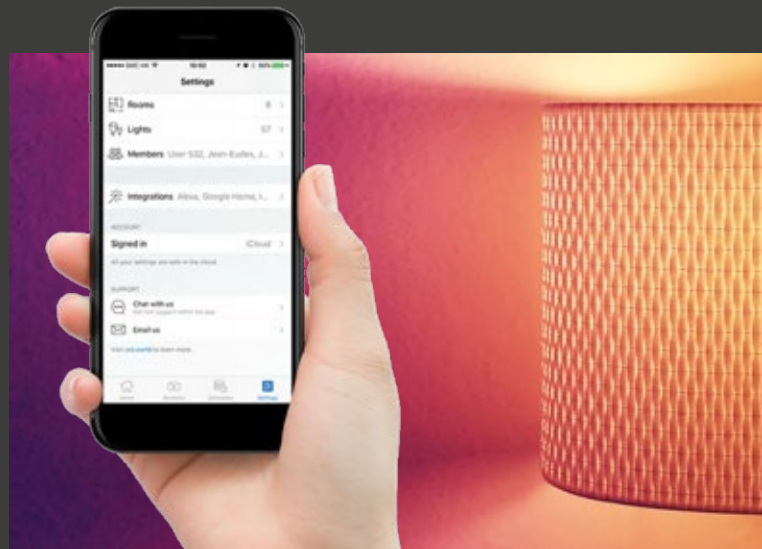

für die freie Kontrolle Ihrer Beleuchtung

„Wiz“ ist ein **Cloud basierendes System**, dass Sie ohne zusätzliche Anbindung an ein externes Gerät steuern können.

Egal ob **per Schalter, Infrarot-Fernbedienung oder per App** – Sie haben hierbei die freie Wahl bei der Steuerung Ihrer Beleuchtung.

Bei einer bestehenden Internetverbindung ist es Ihnen von überall möglich Ihre Beleuchtung nach Belieben zu steuern. Als leistungsfähiges Mehrbenutzersystem können jederzeit neue Teilnehmer zur Steuerung integriert werden.