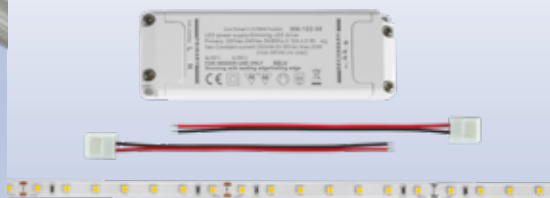

BRUMBERG Profil-Set

bestehend aus: 2x Aluminiumprofil 250 cm, 4x Endkappe, 12x Befestigungsclip, 2x Abdeckung opal
Art.Nr. 114528 81,50 €

BRUMBERG LED-Band-Komplett-Set

IP00, Lichtaustrittswinkel 120°, Farbwiedergabeindex CRI>85, alle 10 cm trennbar, maximale Anschlusslänge 500 cm, inklusive 3M-Doppelklebeband, 24V-Netzgerät, 2x Anschlussleitungen 15 cm, LxBxH 500x0,8x0,15 cm, inklusive LED, EEK: E

400 Lumen/m, 3100 Kelvin, 4,8 Watt/m	Art.Nr. 114524	89,95 €
470 Lumen/m, 4100 Kelvin, 4,8 Watt/m	Art.Nr. 114525	89,95 €

760 Lumen/m, 3100 Kelvin, 9,6 Watt/m	Art.Nr. 114526	136,95 €
880 Lumen/m, 4100 Kelvin, 9,6 Watt/m	Art.Nr. 114527	136,95 €

RGB-LED-Band

Abstrahlwinkel 120°, CRI>80, maximale Länge pro Anschluss 10 m, alle 16,65 cm trennbar, 24V, inklusive 5x Einspeisung-Profi, 1x Direktverbinder-Profi, LxBxH 500x1x0,22 cm, 7,2 Watt/m, 238 Lumen pro Meter, EEK: F

	Art.Nr. 9265522	92,95 €

passendes Betriebsgerät z.B. 60 W, 24V, IP20

	Art.Nr. 341817	68,95 €

Weitere Betriebsgeräte finden Sie im Kapitel Betriebsgeräte.

Touchpanel	Art.Nr. 494017	179,95 €

Direktverbinder	Art.Nr. 9253351	4,40 €

Funkmpfaenger Master Master 12 Volt/ 240 Watt, 24Volt/480 Watt, RGB, RGBW	Art.Nr. 457029	119,95 €

Funkhandsender 4-Kanal RGB mit Wandbefestigung, RGBW	Art.Nr. 9102788	96,95 €

LED Power Repeater 240 Watt/12 Volt, 480 Watt/24 Volt, RGB	Art.Nr. 977981	68,95 €

LED Controller RGBW mit Fernbedienung, 12 Volt/ 240 Watt, 24Volt/480 Watt	Art.Nr. 977982	137,95 €

BRUMBERG LED-Band

Abstrahlwinkel 120°, alle 3,3 cm trennbar, selbstklebend, Anschlussleitung beidseitig 35 cm, max. Anschlusslänge 5 m, inkl. 24V Netzgerät, LxBxH 500x0,8x0,15 cm,

1450 Lumen/m, 3100 Kelvin, 14,4 W/m	Art.Nr. 319222	184,95 €
1500 Lumen/m, 4100 Kelvin, 14,4 W/m	Art.Nr. 319223	184,95 €