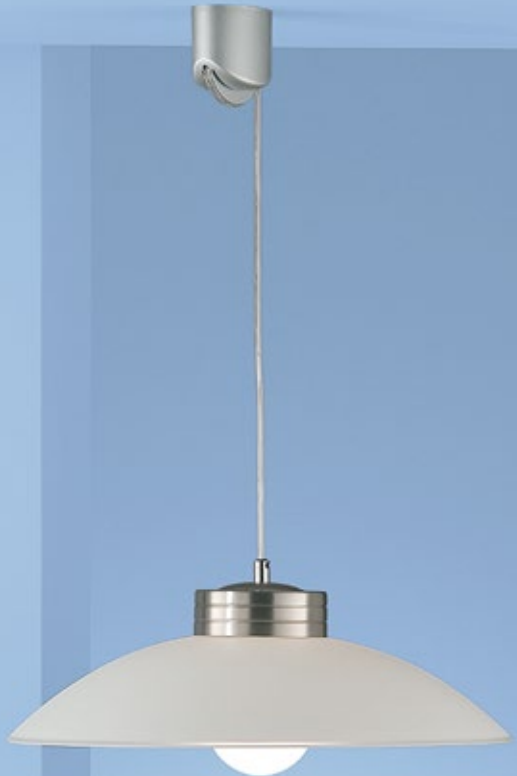

TRIO Deckenleuchte

Stoffschirm schwarz/innen gold, ØxH 45x12 cm, inklusive LED 18 Watt, warmweiß, 1700 Lumen

Art.Nr. 9253391 **104,95 €**

LED-Deckenleuchte

Metall, Eichenholz, Abdeckung Kunststoff opal, Zigbee-fähig, Lichtfarbe einstellbar und stufenlos dimmbar, inkl. Fernbedienung, HxØ 7,3x51 cm, 40 Watt, 2000 Lumen, 2700-5000 Kelvin

schwarz Art.Nr. 319271 **219,95 €**
grau Art.Nr. 319273 **199,95 €**

PARAS
Pendelleuchte
 weiß, Metall-chrom mit Opalglasschirm,
 Ø 36 cm, H max. 200 cm, exkl. 1xE27
 Art.Nr. 9335460 174,95 €

Pendelleuchte
 chrom, Glas schwarz bedampft
 LxØ max. 290x20 cm, E27 max. 40 Watt
 Art.Nr. 319302 144,95 €

LxØ max. 120x30 cm, 3x E27 max. 40 Watt
 Art.Nr. 319303 299,95 €

BÖHMER **Pendelleuchte**
nickel-matt, Glas weiß satiniert, mit Zugpendel,
Ø 46 cm, höhenverstellbar von 65 - 135 cm,
für LM E27 57 Watt ECO
Art.Nr. 077285 **205,95 €**

PARAS **Pendelleuchte**

chrom, Opalglas,
ØxH 27x200 cm,
für LM E27 57 Watt ECO
Art.Nr. 432972 **179,95 €**

EGLG **Pendelleuchte**

Stahl chrom, Glas innen opal,
außen klar, ØxH 11x110 cm,
für LM E27 46 Watt ECO
Art.Nr. 543955 **49,95 €**